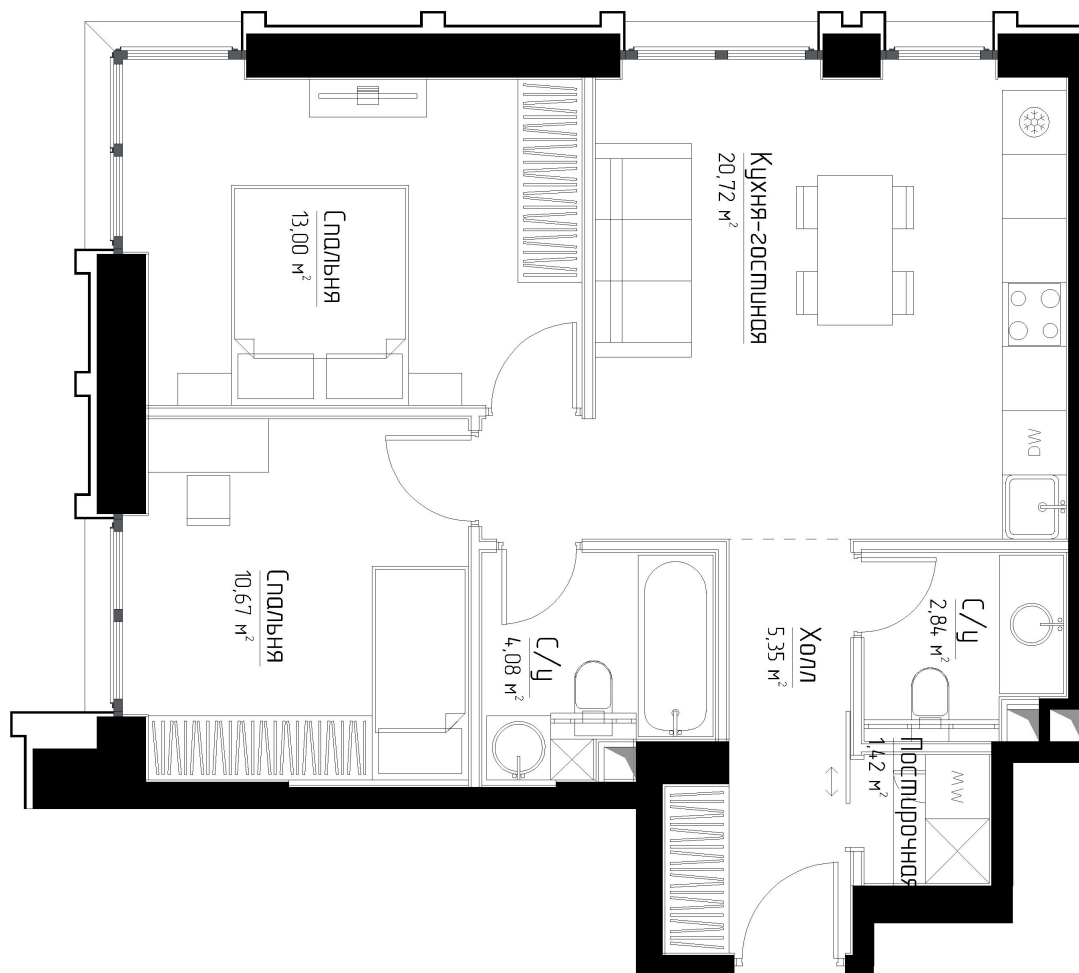

КОРПУС «МАРЛОН»

ЭТАЖ 16

ПЛОЩАДЬ 58.1 М

КОМНАТ 2

ОТДЕЛКА MRBASE

СТОИМОСТЬ 19.65 МЛН.

НОМЕР 114

+7 (495) 182-34-79