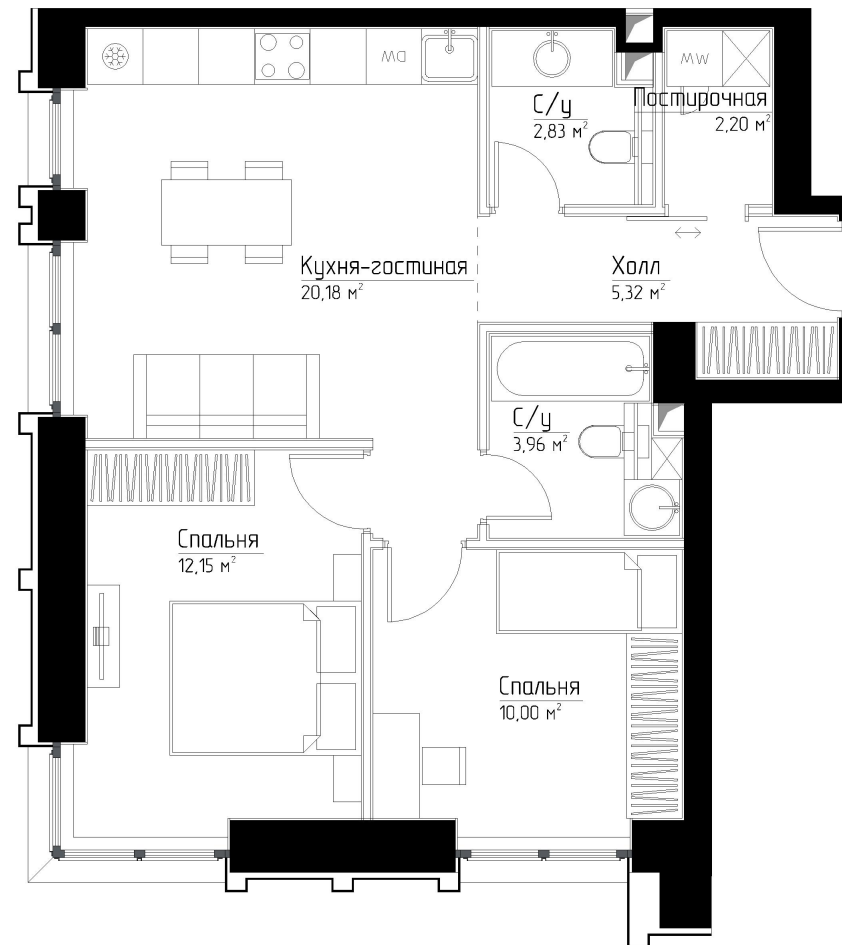

КОРПУС «МАРЛОН»

ЭТАЖ 2

ПЛОЩАДЬ 55.6 М

КОМНАТ 2

ОТДЕЛКА MRBASE

СТОИМОСТЬ 18.8 МЛН.

НОМЕР 2

+7 (495) 182-34-79