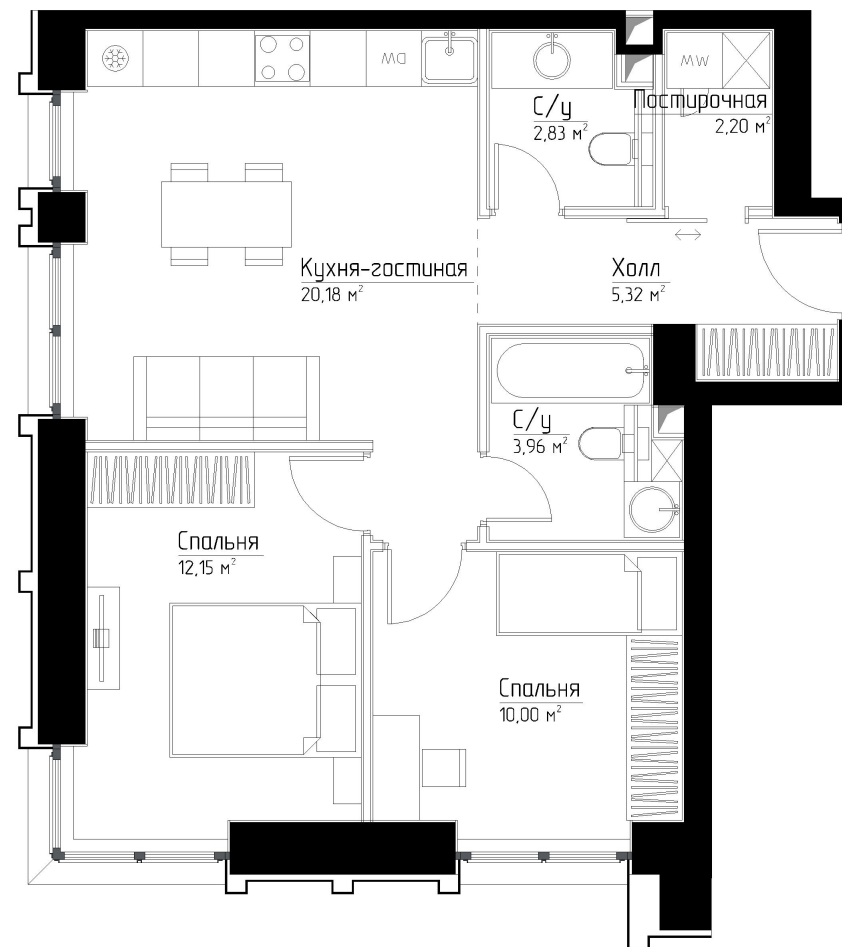

КОРПУС «МАРЛОН»

ЭТАЖ 2

ПЛОЩАДЬ 55.6 М

КОМНАТ 2

ОТДЕЛКА MRBASE

СТОИМОСТЬ 18.8 МЛН.

НОМЕР 2

+7 (495) 182-34-79