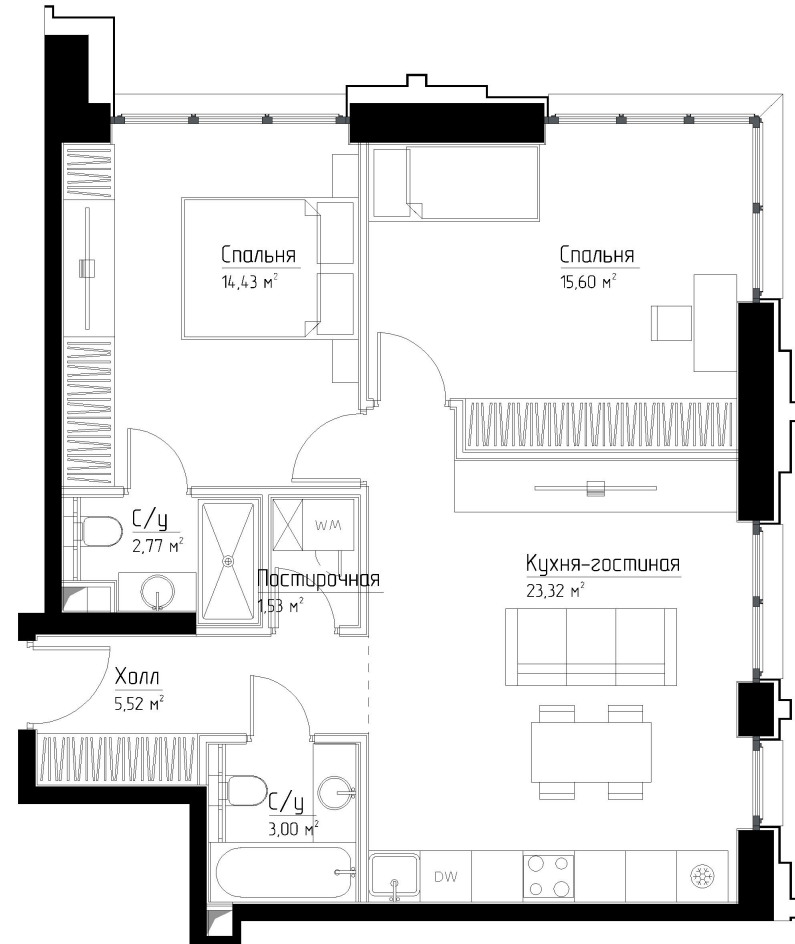

КОРПУС «ФРЭНК»

ЭТАЖ 17

ПЛОЩАДЬ 66.1 М

КОМНАТ 2

ОТДЕЛКА MRBASE

СТОИМОСТЬ 24.34 МЛН.

НОМЕР 126

+7 (495) 182-34-79