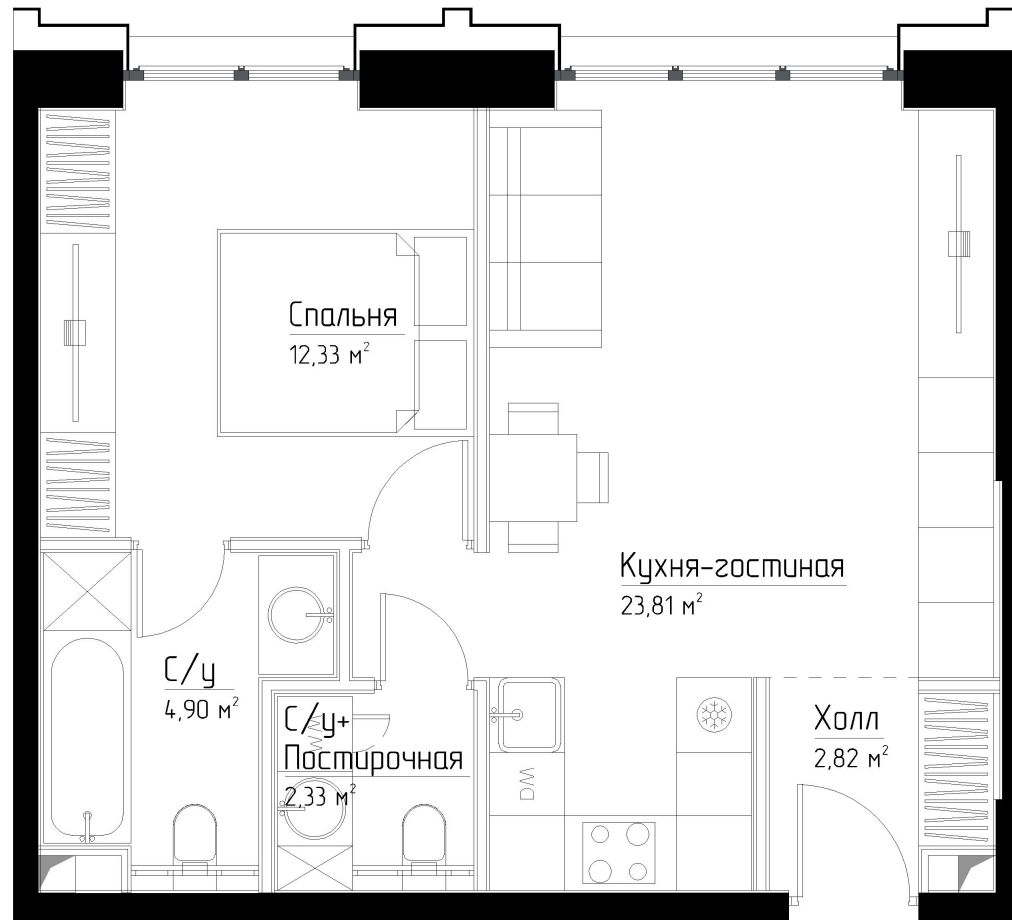

КОРПУС «ФРЭНК»

ЭТАЖ 15

ПЛОЩАДЬ 46.1 М

КОМНАТ 1

ОТДЕЛКА MRBASE

СТОИМОСТЬ 15.54 МЛН.

НОМЕР 109

+7 (495) 182-34-79