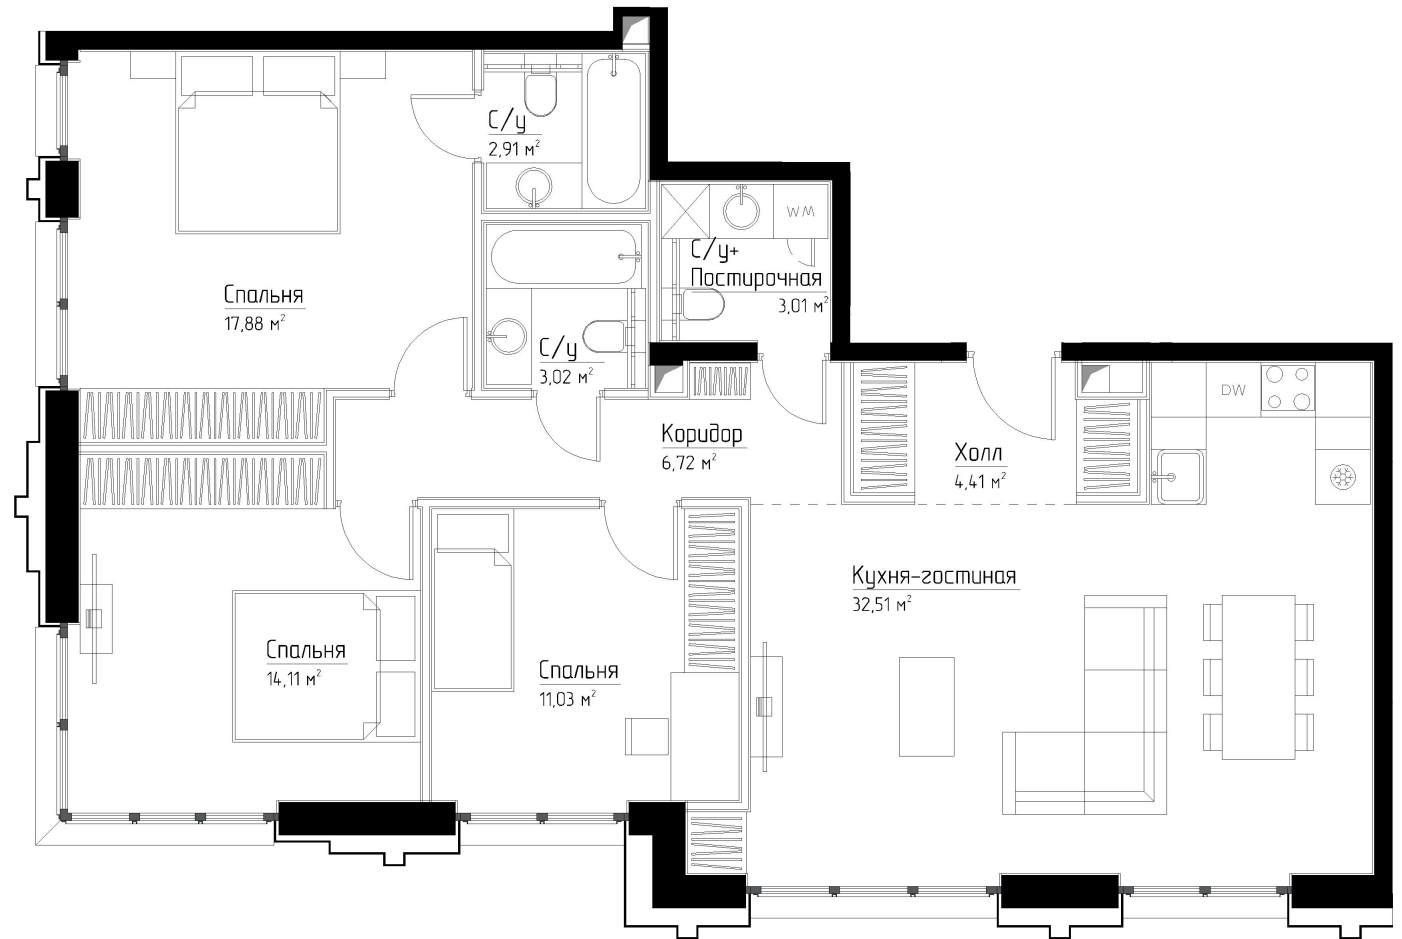

КОРПУС «ФРЭНК»

ЭТАЖ 32

ПЛОЩАДЬ 95.5 М

КОМНАТ 3

ОТДЕЛКА MRBASE

СТОИМОСТЬ 28.07 МЛН.

НОМЕР 211

+7 (495) 182-34-79