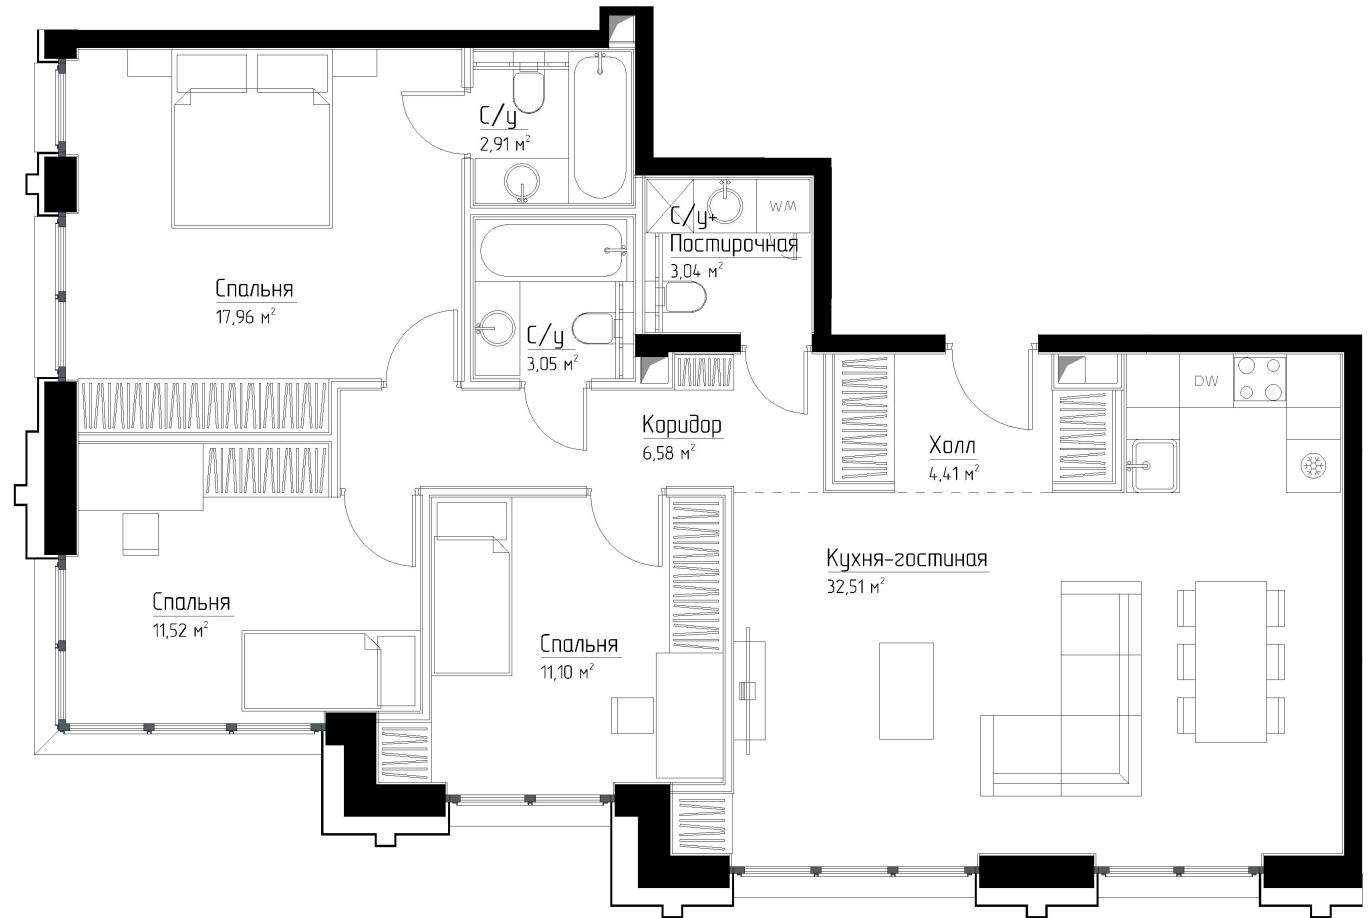

КОРПУС «ФРЭНК»

ЭТАЖ 39

ПЛОЩАДЬ 92.9 М

КОМНАТ 3

ОТДЕЛКА MRBASE

СТОИМОСТЬ 28.1 МЛН.

НОМЕР 246

+7 (495) 182-34-79