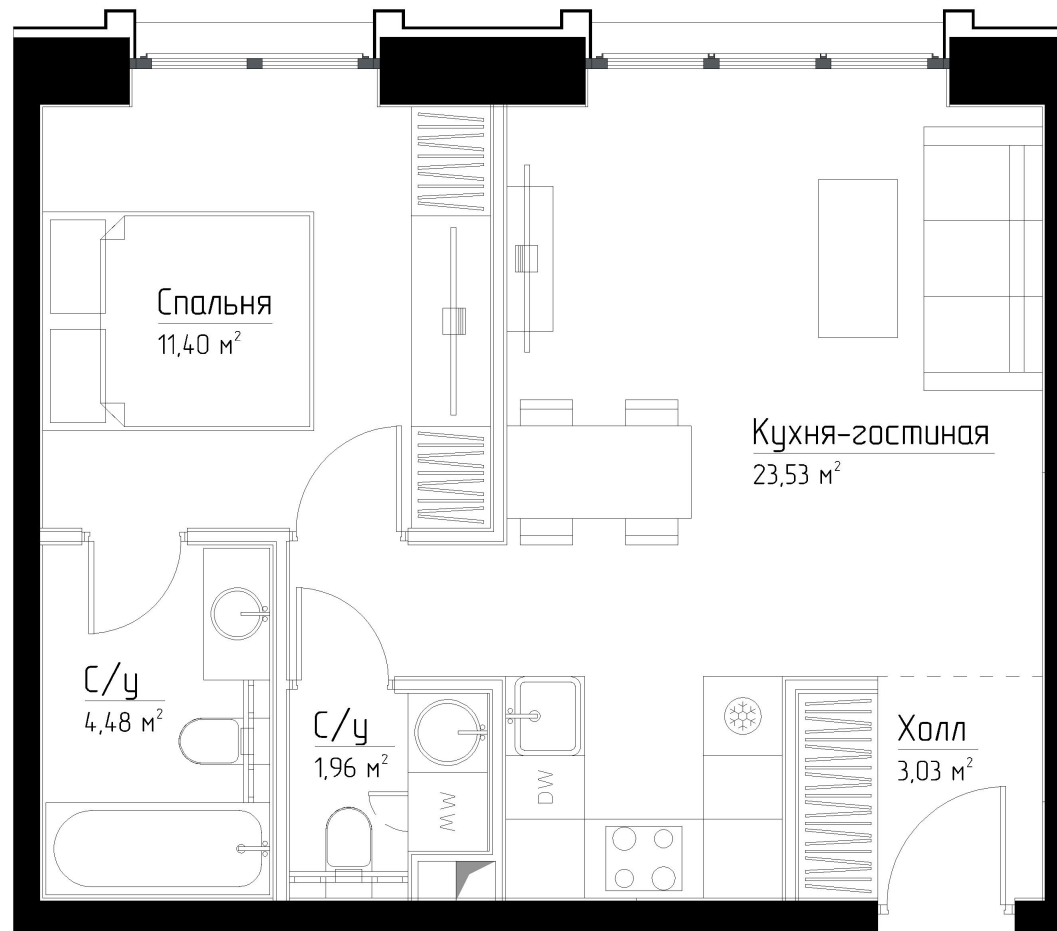

КОРПУС «МАРЛОН»

ЭТАЖ 8

ПЛОЩАДЬ 44.4 М

КОМНАТ 1

ОТДЕЛКА MRBASE

СТОИМОСТЬ 15.21 МЛН.

НОМЕР 53

+7 (495) 182-34-79