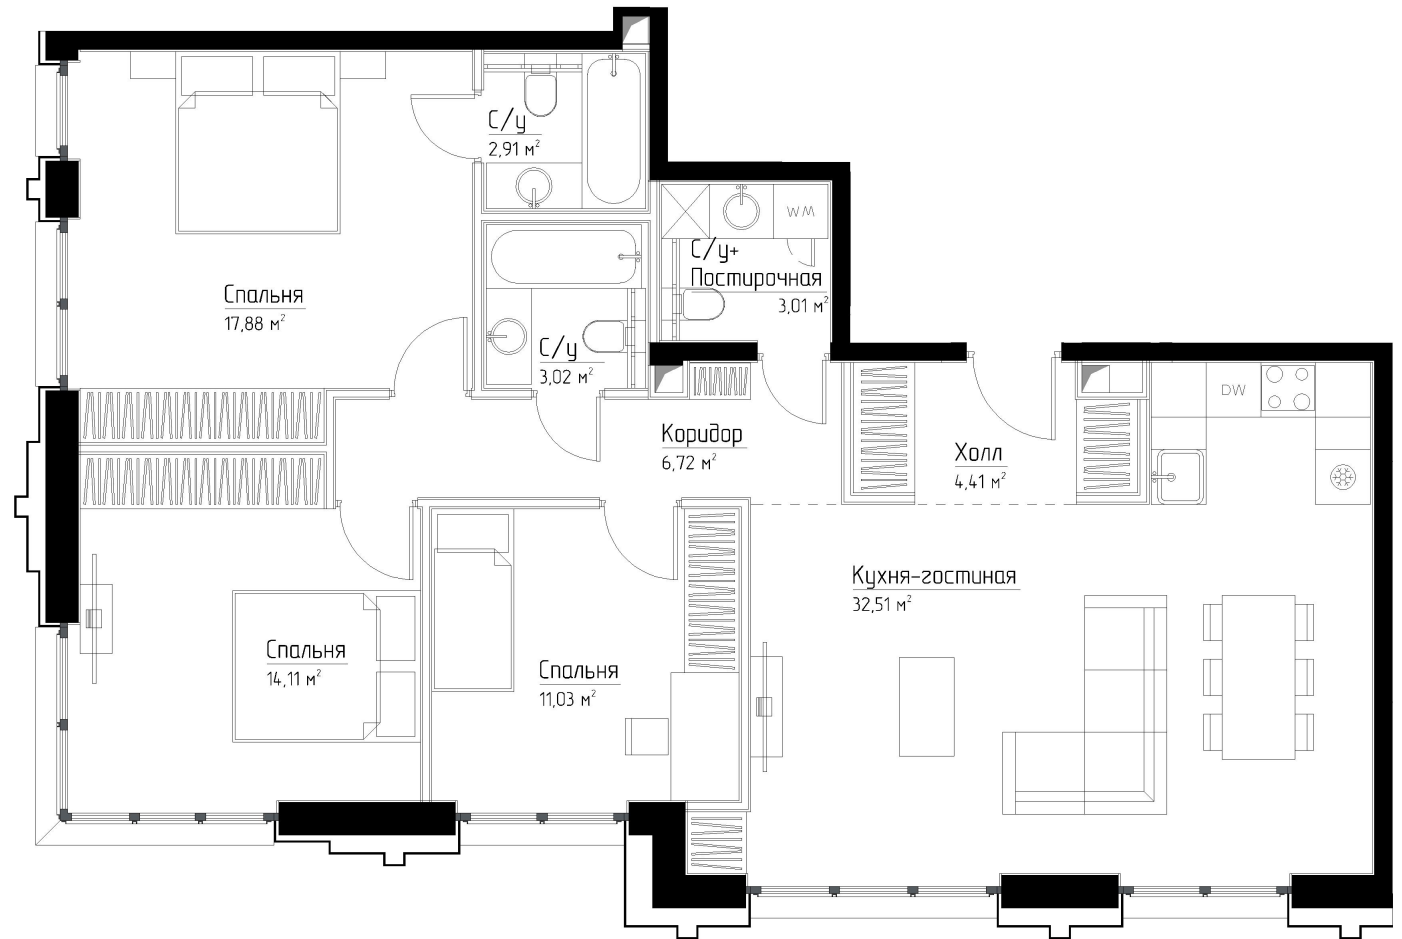

КОРПУС «ФРЭНК»

ЭТАЖ 32

ПЛОЩАДЬ 95.5 М

КОМНАТ 3

ОТДЕЛКА MRBASE

СТОИМОСТЬ 27.78 МЛН.

НОМЕР 211

+7 (495) 182-34-79