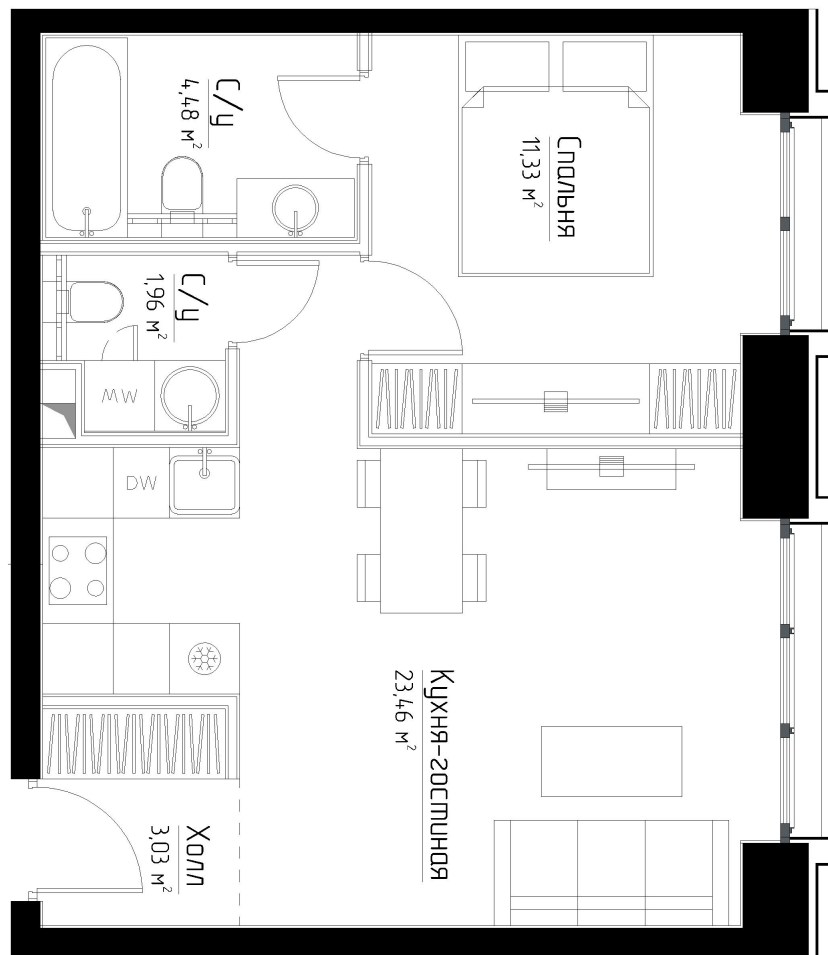

КОРПУС «МАРЛОН»

ЭТАЖ 4

ПЛОЩАДЬ 44.3 М

КОМНАТ 1

ОТДЕЛКА MRBASE

СТОИМОСТЬ 15 МЛН.

НОМЕР 21

+7 (495) 182-34-79