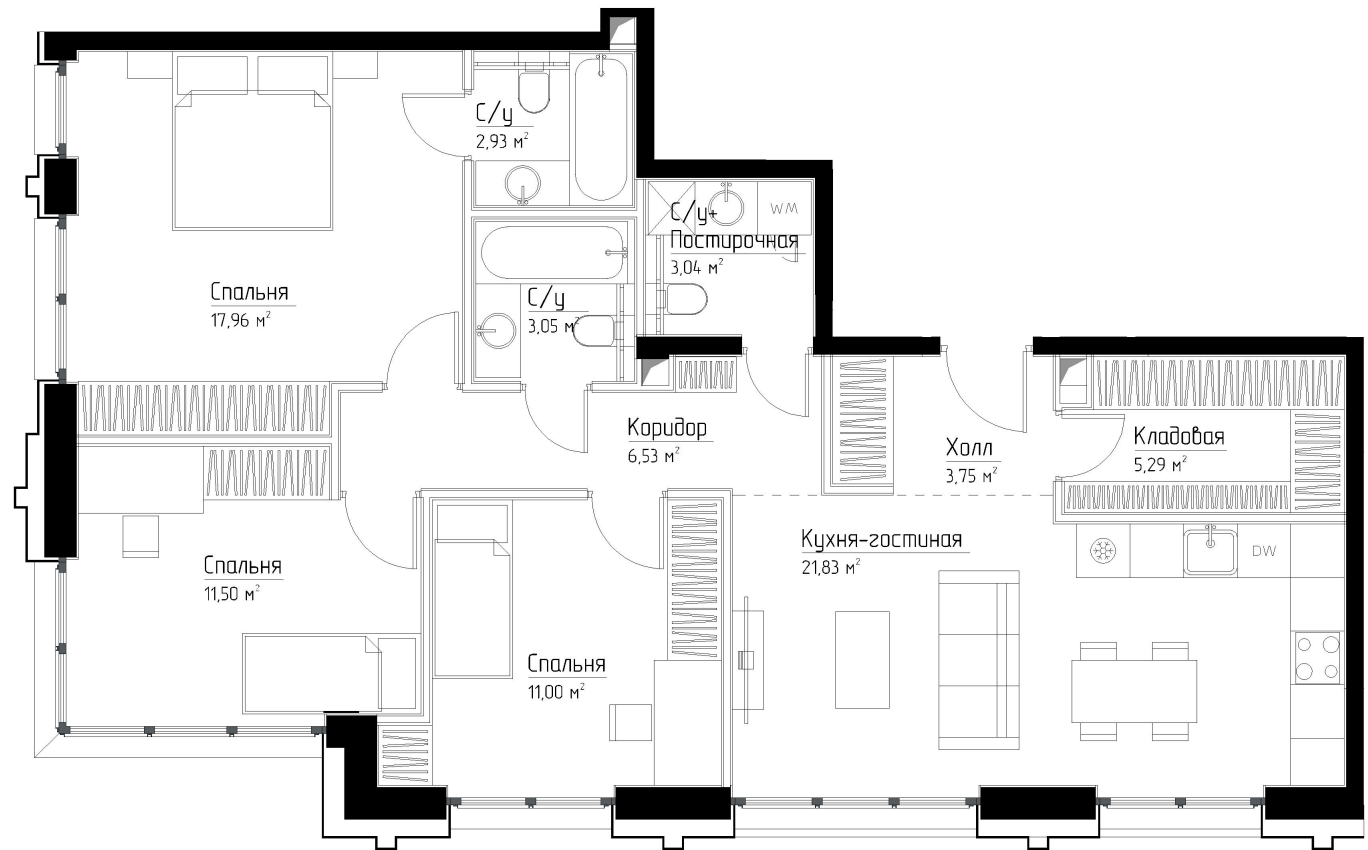

КОРПУС «ФРЭНК»

ЭТАЖ 45

ПЛОЩАДЬ 86.7 М

КОМНАТ 3

ОТДЕЛКА MRBASE

СТОИМОСТЬ 28.23 МЛН.

НОМЕР 275

+7 (495) 182-34-79