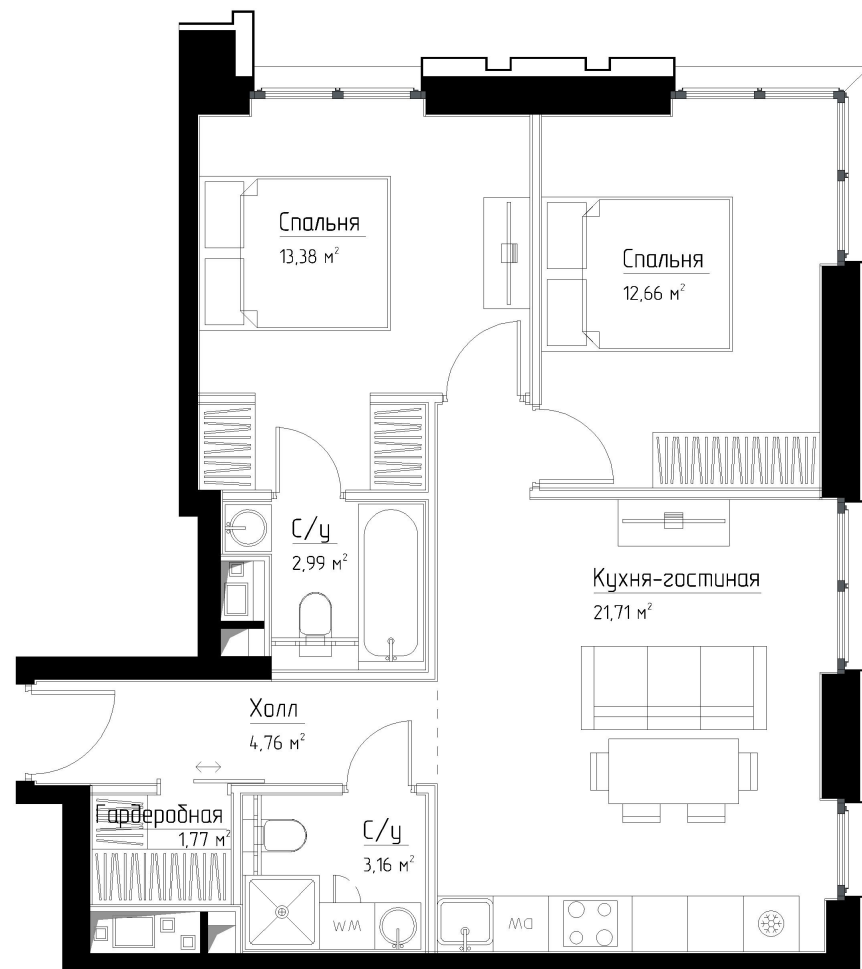

КОРПУС «ЧАРЛИ»

ЭТАЖ 3

ПЛОЩАДЬ 60.6 М

КОМНАТ 2

ОТДЕЛКА MRBASE

СТОИМОСТЬ 19.37 МЛН.

НОМЕР 14

+7 (495) 182-34-79