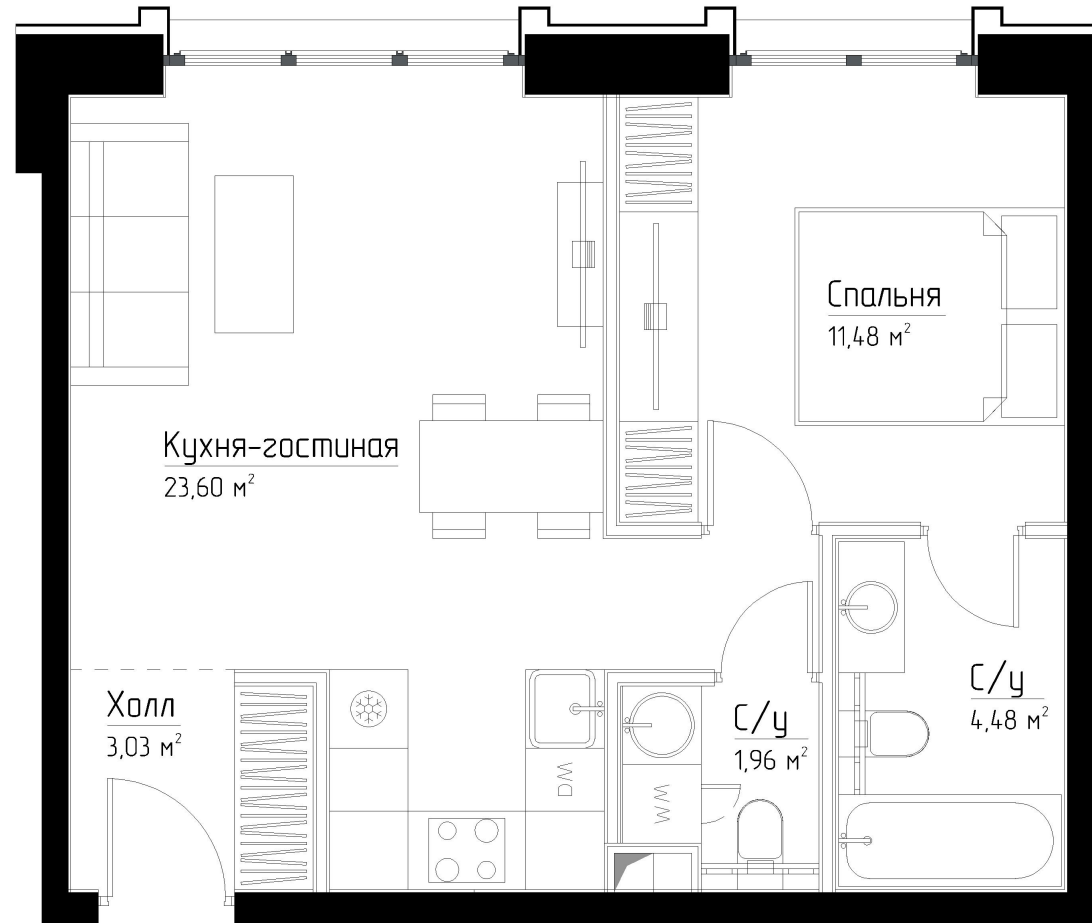

КОРПУС «МАРЛОН»

ЭТАЖ 13

ПЛОЩАДЬ 44.6 М

КОМНАТ 1

ОТДЕЛКА MRBASE

СТОИМОСТЬ 15.53 МЛН.

НОМЕР 92

+7 (495) 182-34-79