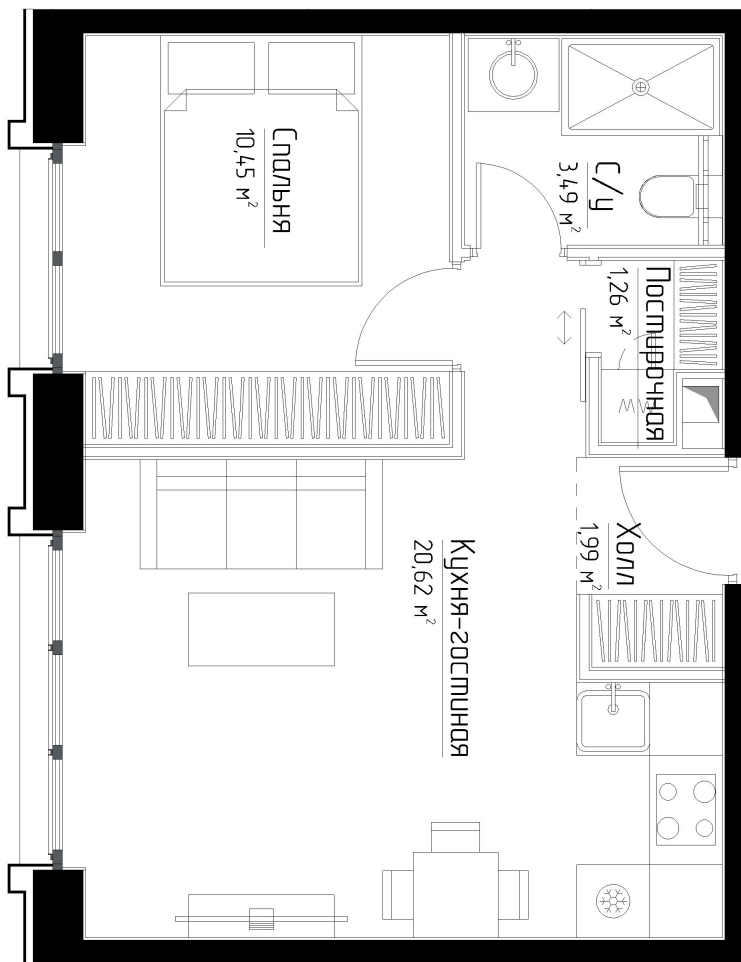

КОРПУС «МАРЛОН»

ЭТАЖ 24

ПЛОЩАДЬ 37.8 М

КОМНАТ 1

ОТДЕЛКА MRBASE

СТОИМОСТЬ 13.6 МЛН.

НОМЕР 184

+7 (495) 182-34-79