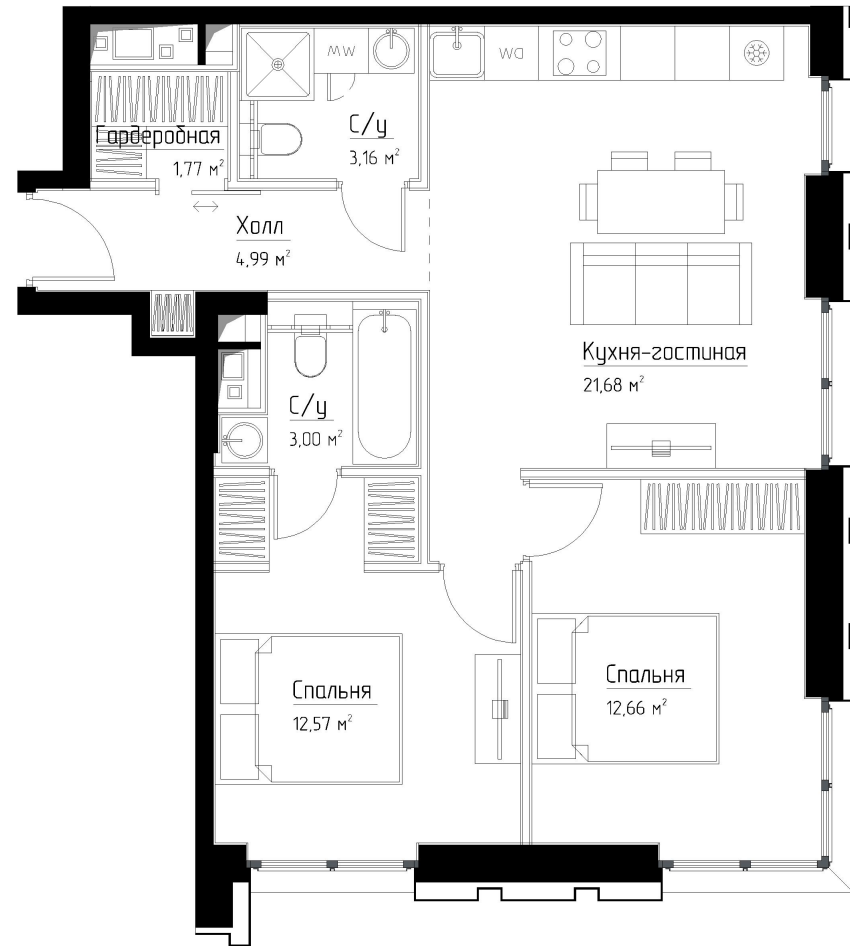

КОРПУС «ЧАРЛИ»

ЭТАЖ 3

ПЛОЩАДЬ 60 М

КОМНАТ 2

ОТДЕЛКА MRBASE

СТОИМОСТЬ 19.03 МЛН.

НОМЕР 15

+7 (495) 182-34-79