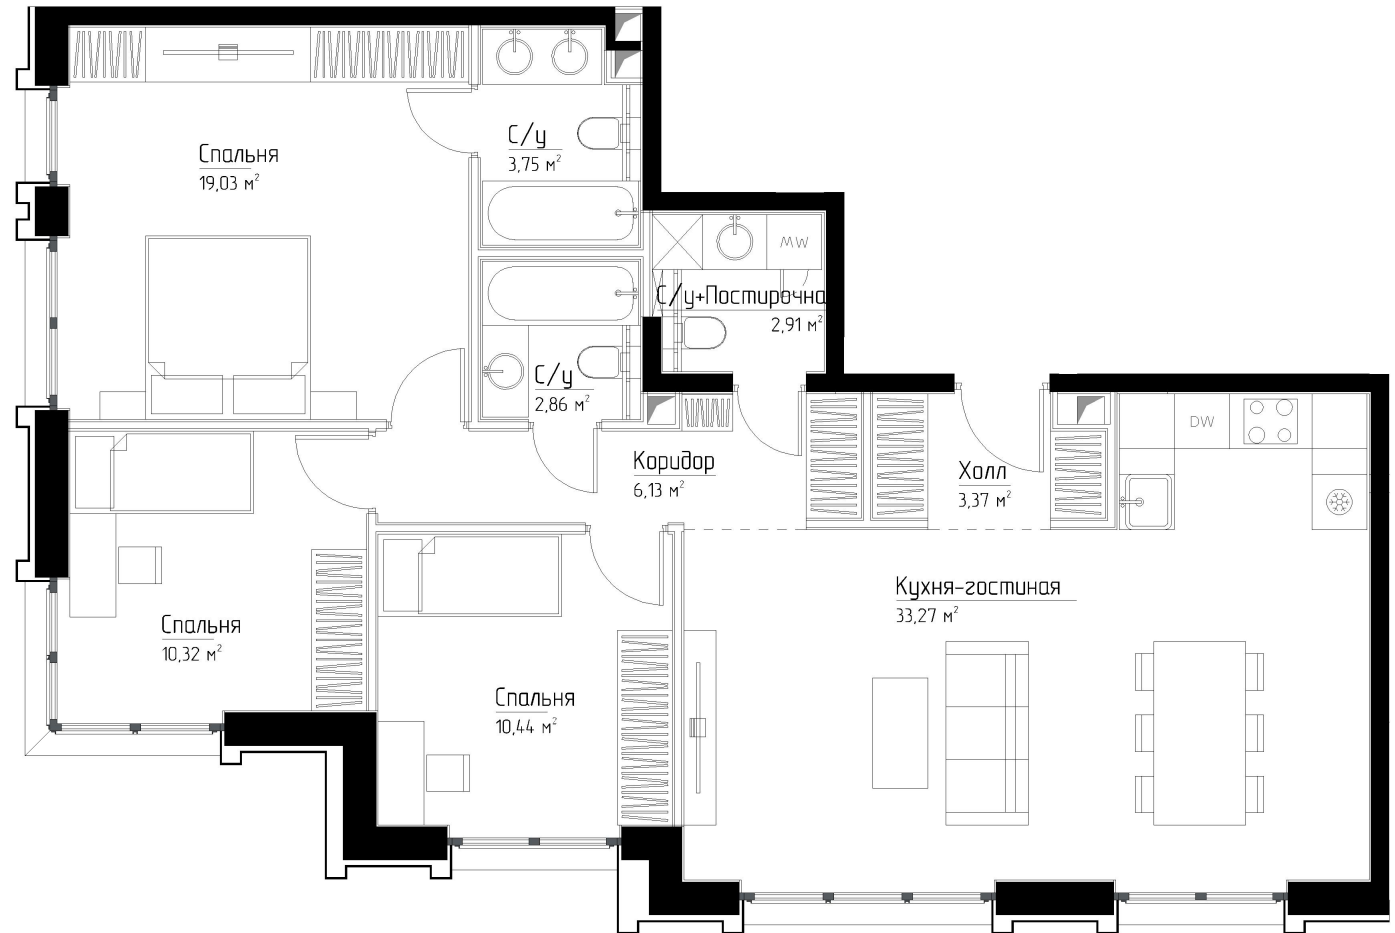

КОРПУС «МАРЛОН»

ЭТАЖ 37

ПЛОЩАДЬ 92.1 М

КОМНАТ 3

ОТДЕЛКА MRBASE

СТОИМОСТЬ 26.73 МЛН.

НОМЕР 257

+7 (495) 182-34-79