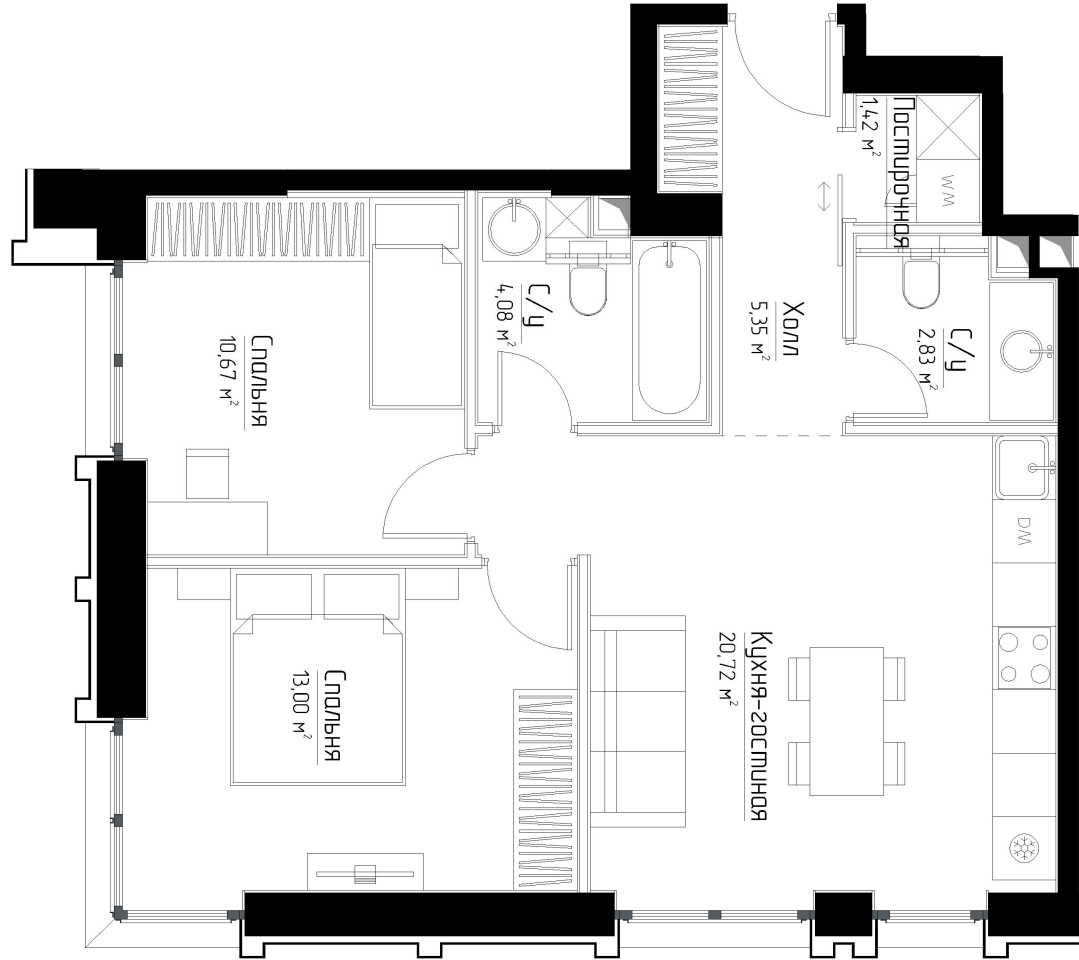

КОРПУС «МАРЛОН»

ЭТАЖ 18

ПЛОЩАДЬ 58.1 М

КОМНАТ 2

ОТДЕЛКА MRBASE

СТОИМОСТЬ 19.33 МЛН.

НОМЕР 135

+7 (495) 182-34-79

MR GROUP