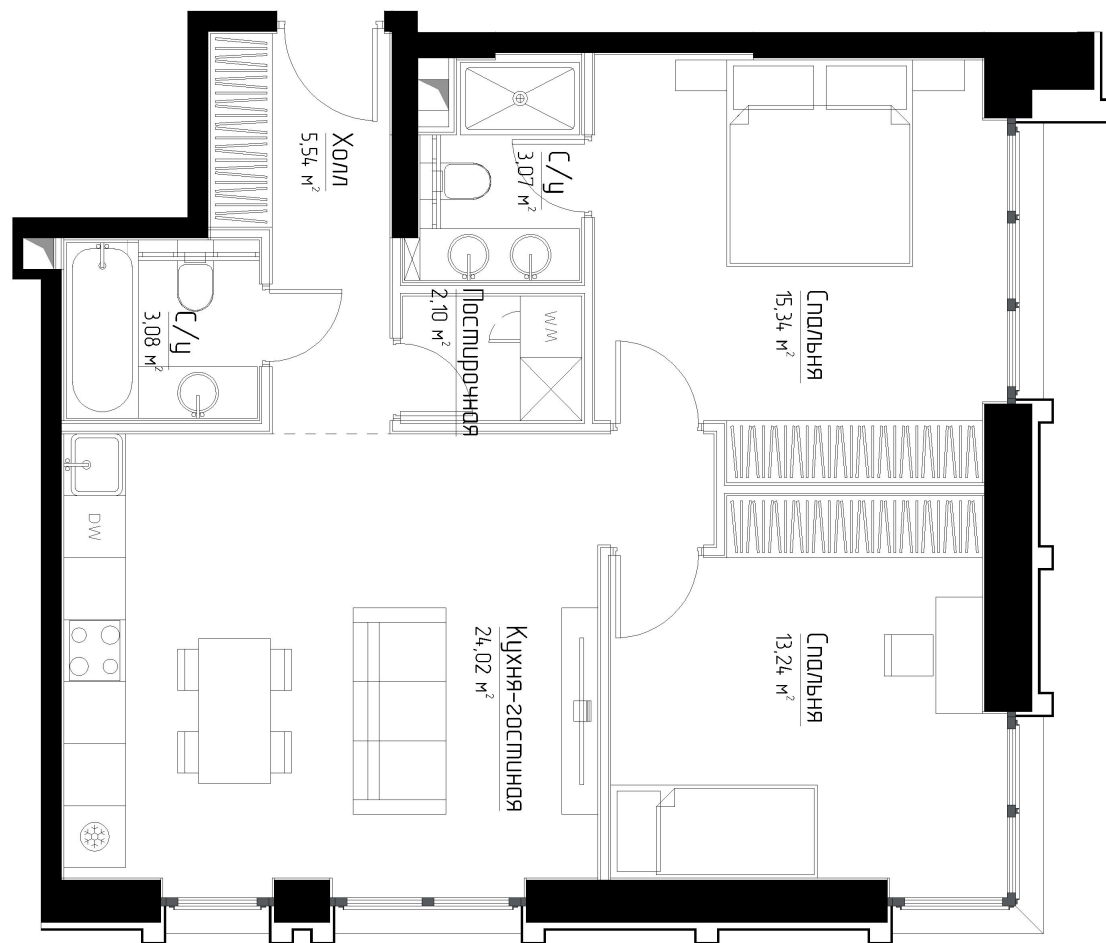

КОРПУС «МАРЛОН»

ЭТАЖ 11

ПЛОЩАДЬ 66.3 М

КОМНАТ 2

ОТДЕЛКА MRBASE

СТОИМОСТЬ 21.44 МЛН.

НОМЕР 78

+7 (495) 182-34-79