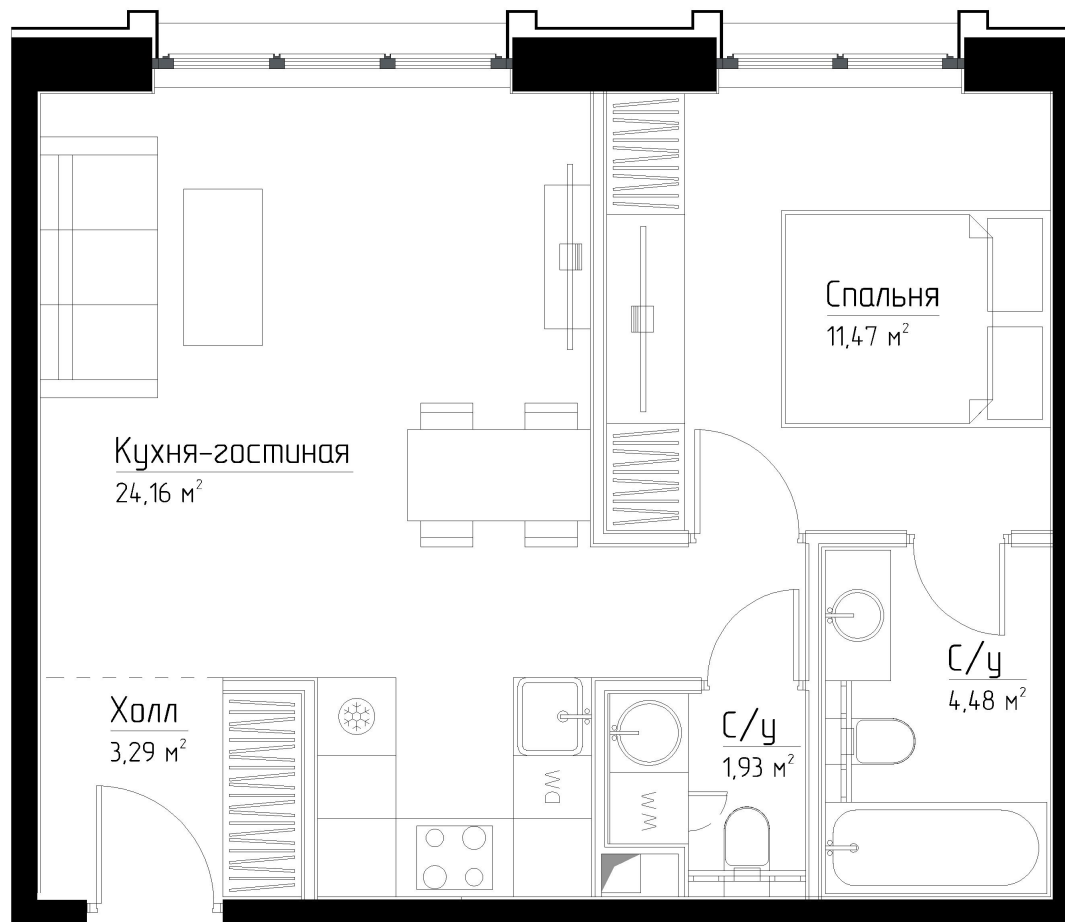

КОРПУС «МАРЛОН»

ЭТАЖ 25

ПЛОЩАДЬ 45.4 М

КОМНАТ 1

ОТДЕЛКА MRBASE

СТОИМОСТЬ 16.08 МЛН.

НОМЕР 188

+7 (495) 182-34-79