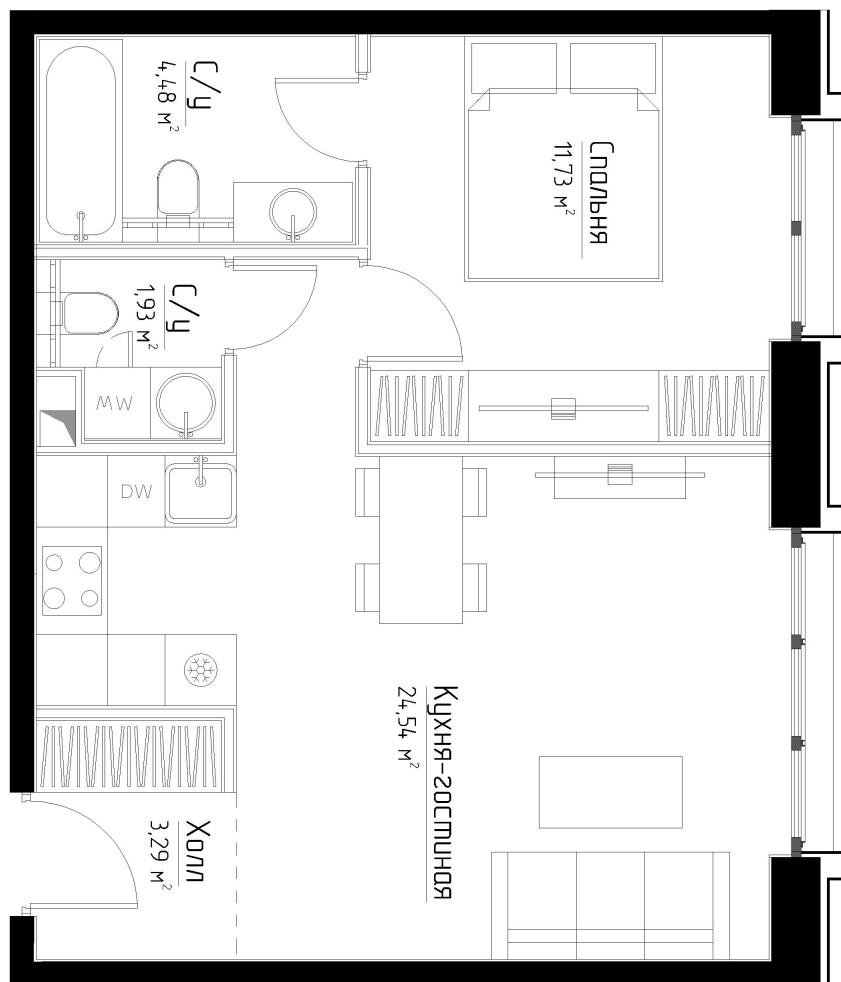

КОРПУС «МАРЛОН»

ЭТАЖ 24

ПЛОЩАДЬ 45.9 М

КОМНАТ 1

ОТДЕЛКА MRBASE

СТОИМОСТЬ 16.09 МЛН.

НОМЕР 181

+7 (495) 182-34-79