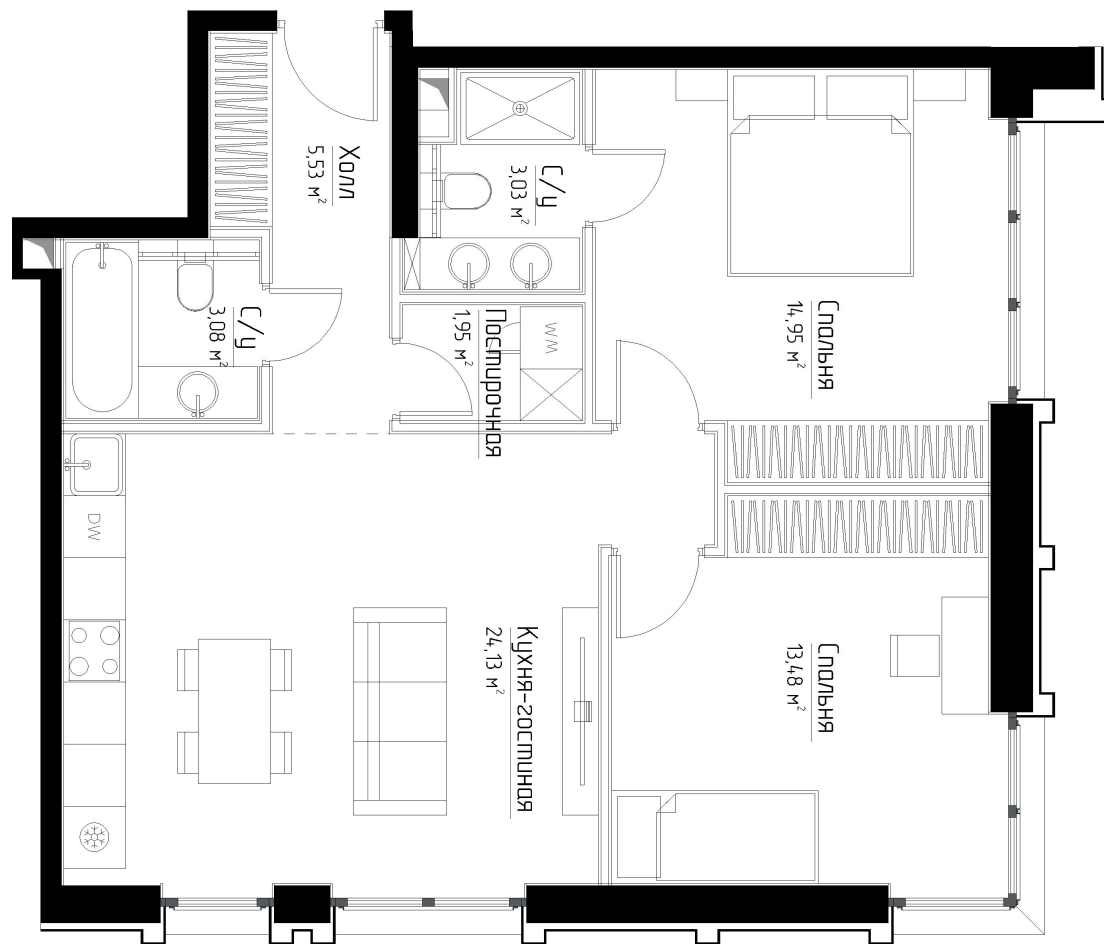

КОРПУС «МАРЛОН»

ЭТАЖ 27

ПЛОЩАДЬ 66.1 М

КОМНАТ 2

ОТДЕЛКА MRBASE

СТОИМОСТЬ 22.07 МЛН.

НОМЕР 206

+7 (495) 182-34-79