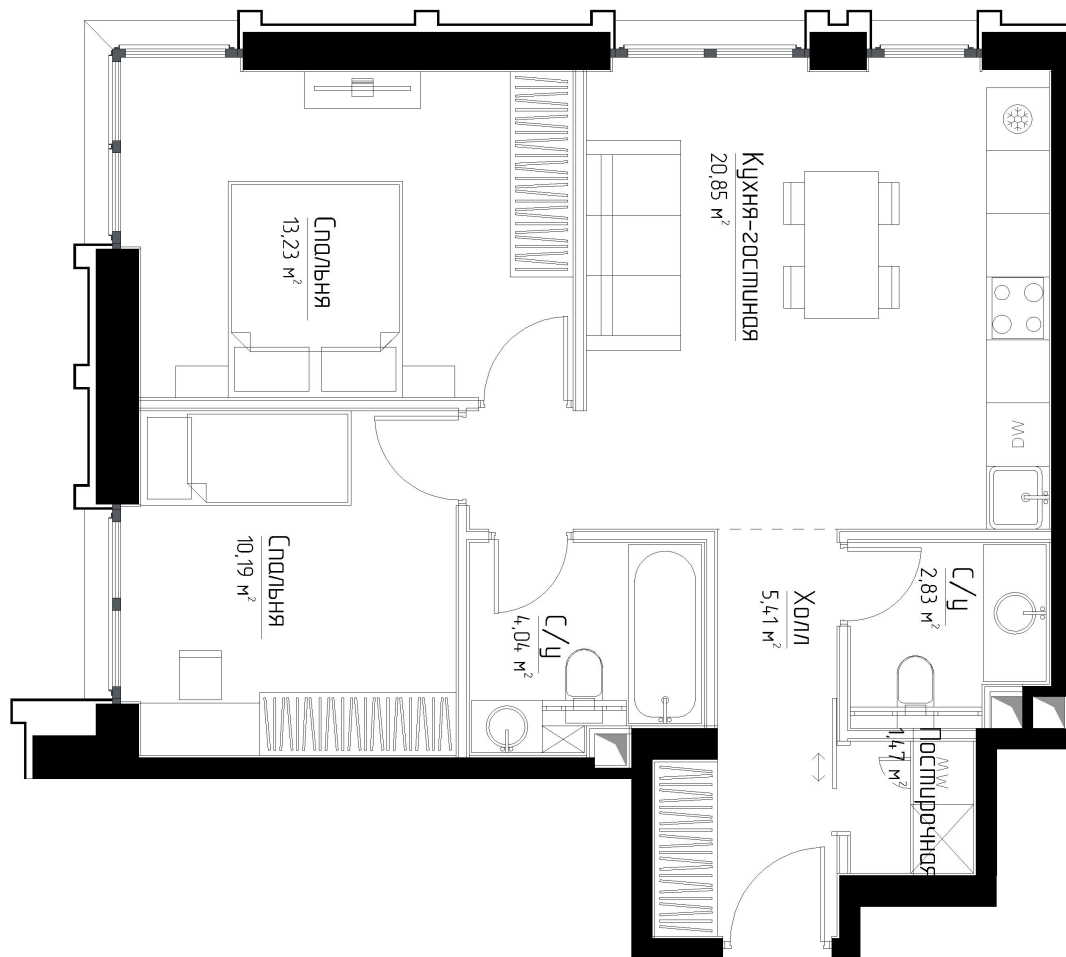

КОРПУС «МАРЛОН»

ЭТАЖ 22

ПЛОЩАДЬ 57.9 М

КОМНАТ 2

ОТДЕЛКА MRBASE

СТОИМОСТЬ 19.75 МЛН.

НОМЕР 162

+7 (495) 182-34-79