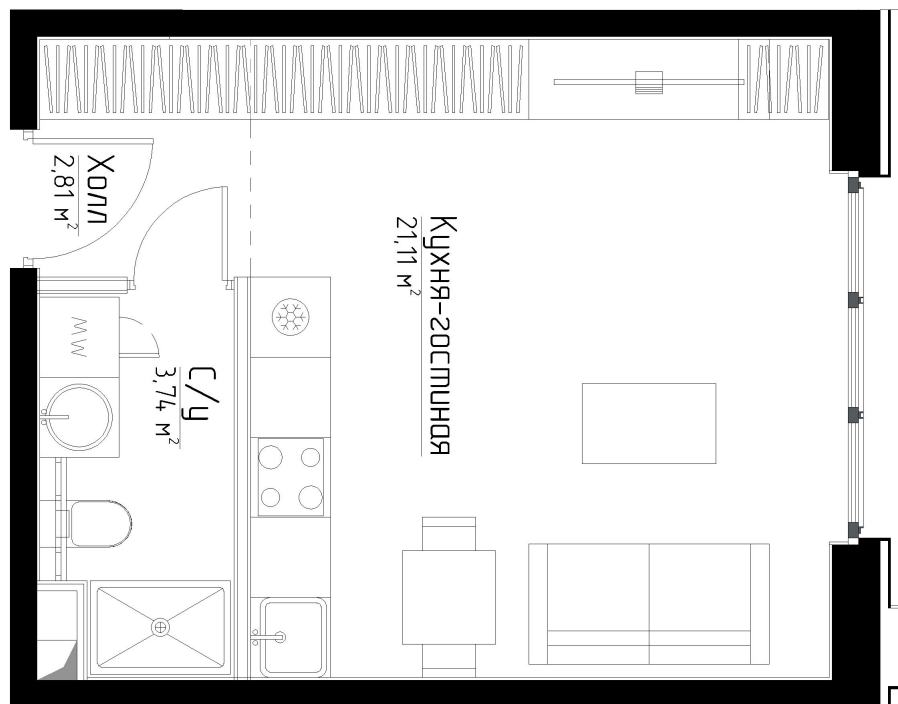

КОРПУС «МЭРЛИН»

ЭТАЖ 5

ПЛОЩАДЬ 27.6 М

КОМНАТ 0

ОТДЕЛКА MRBASE

СТОИМОСТЬ 10.18 МЛН.

НОМЕР 16

+7 (495) 182-34-79