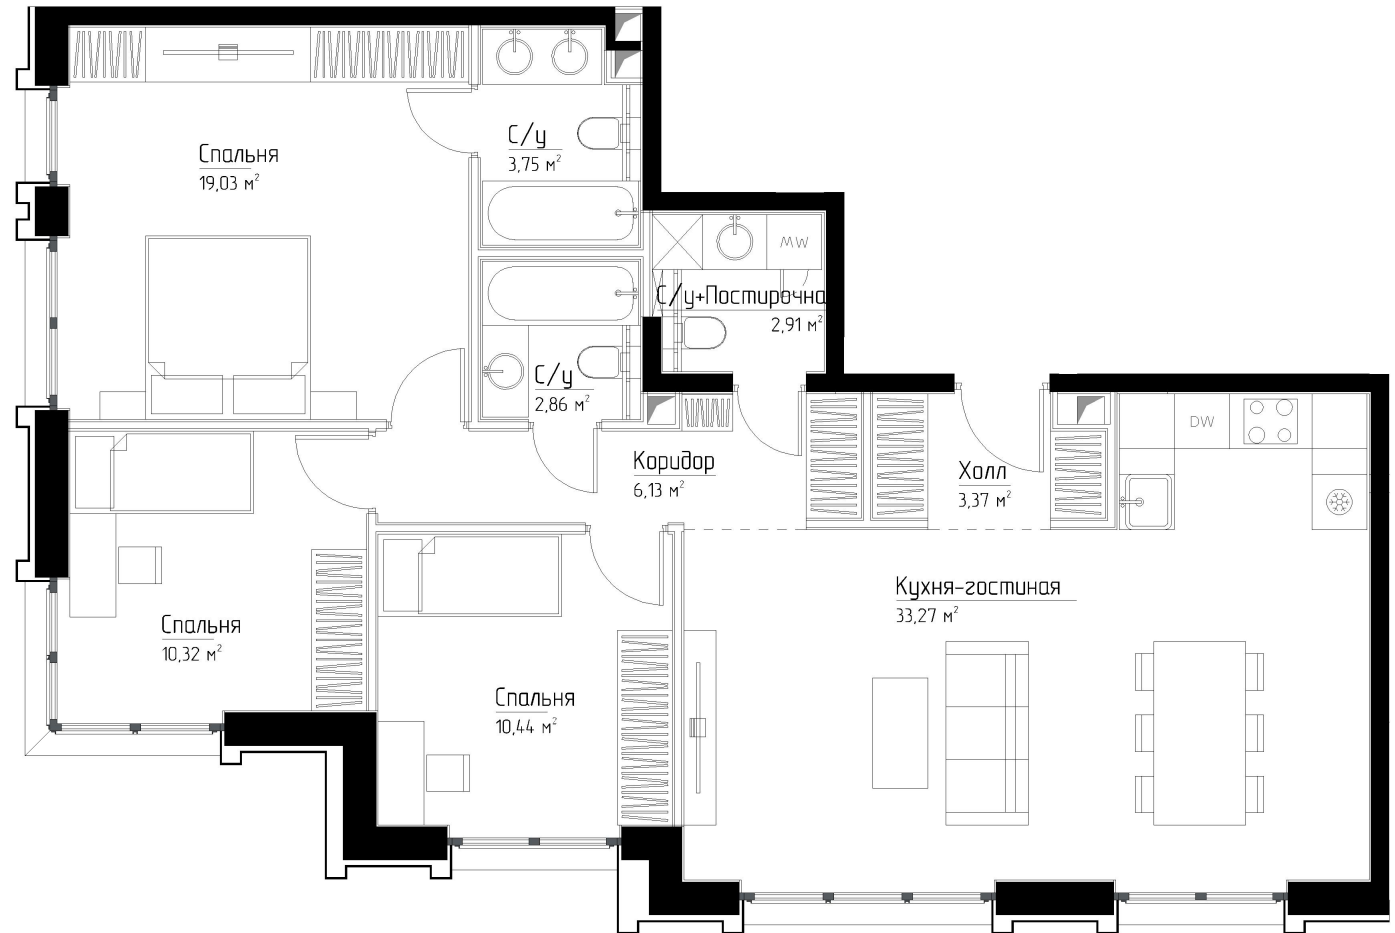

КОРПУС «МАРЛОН»

ЭТАЖ 37

ПЛОЩАДЬ 92.1 М

КОМНАТ 3

ОТДЕЛКА MRBASE

СТОИМОСТЬ 26.96 МЛН.

НОМЕР 257

+7 (495) 182-34-79