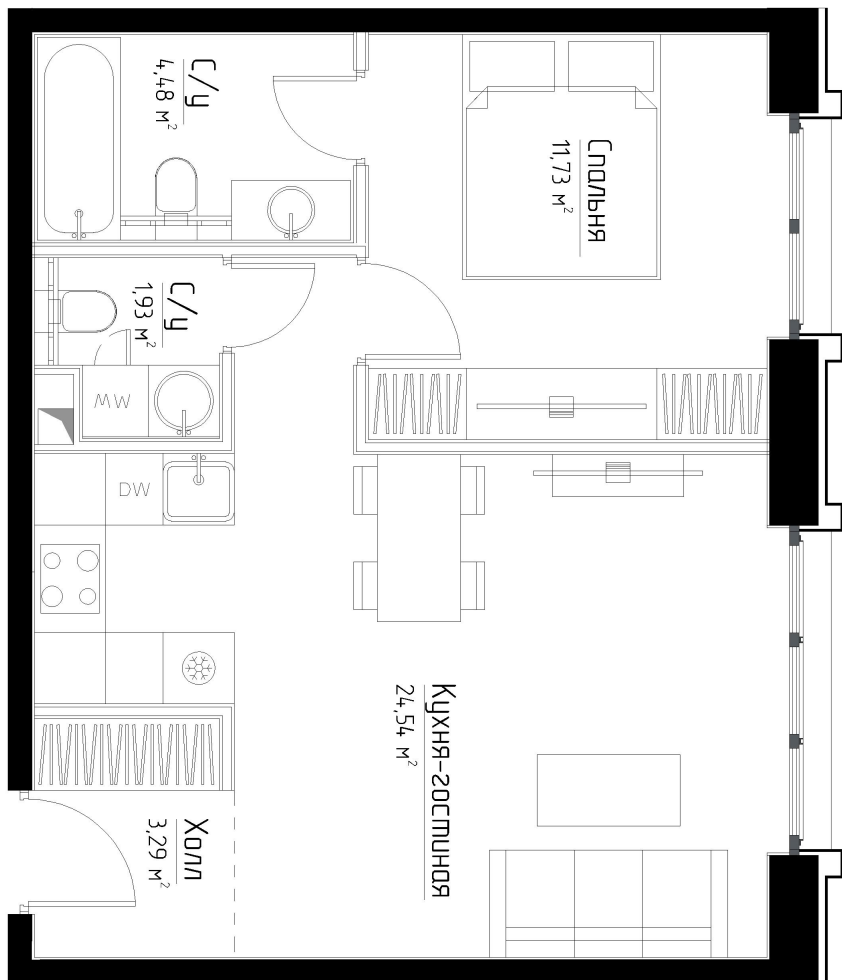

КОРПУС «МАРЛОН»

ЭТАЖ 24

ПЛОЩАДЬ 45.9 М

КОМНАТ 1

ОТДЕЛКА MRBASE

СТОИМОСТЬ 16.09 МЛН.

НОМЕР 181

+7 (495) 182-34-79