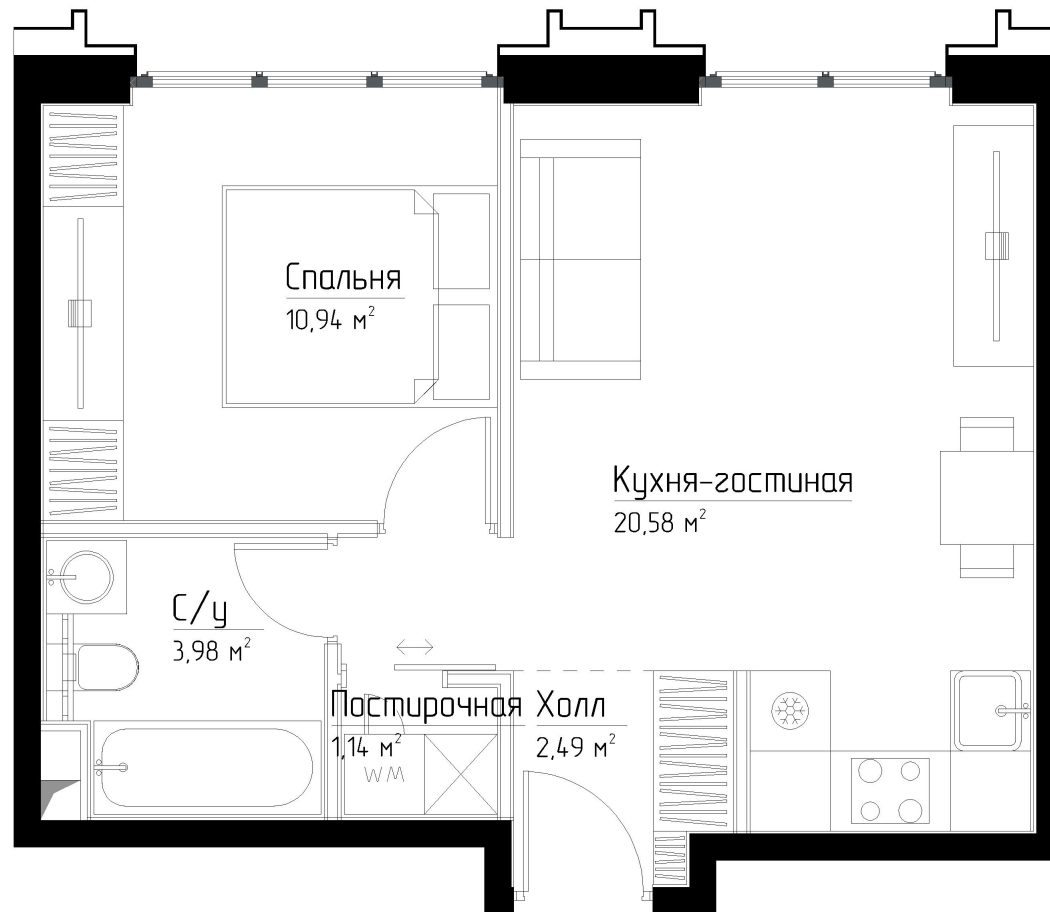

КОРПУС «ГРЕЙС»

ЭТАЖ 8

ПЛОЩАДЬ 39.1 М

КОМНАТ 1

ОТДЕЛКА MRBASE

СТОИМОСТЬ 16.01 МЛН.

НОМЕР 26

+7 (495) 182-34-79