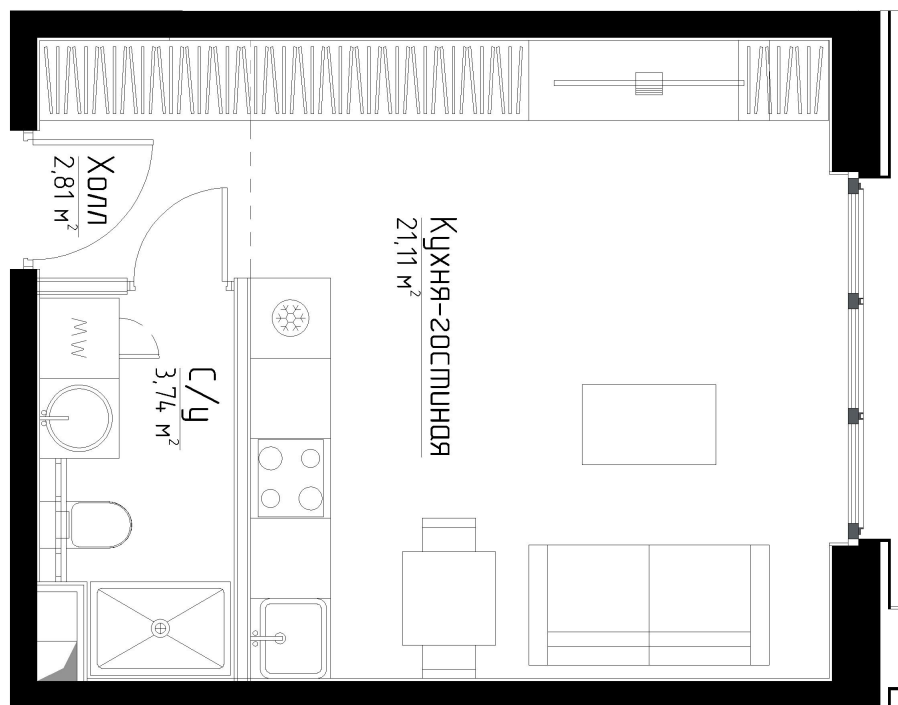

КОРПУС «МЭРЛИН»

ЭТАЖ 4

ПЛОЩАДЬ 27.6 М

КОМНАТ 0

ОТДЕЛКА MRBASE

СТОИМОСТЬ 9.96 МЛН.

НОМЕР 11

+7 (495) 182-34-79