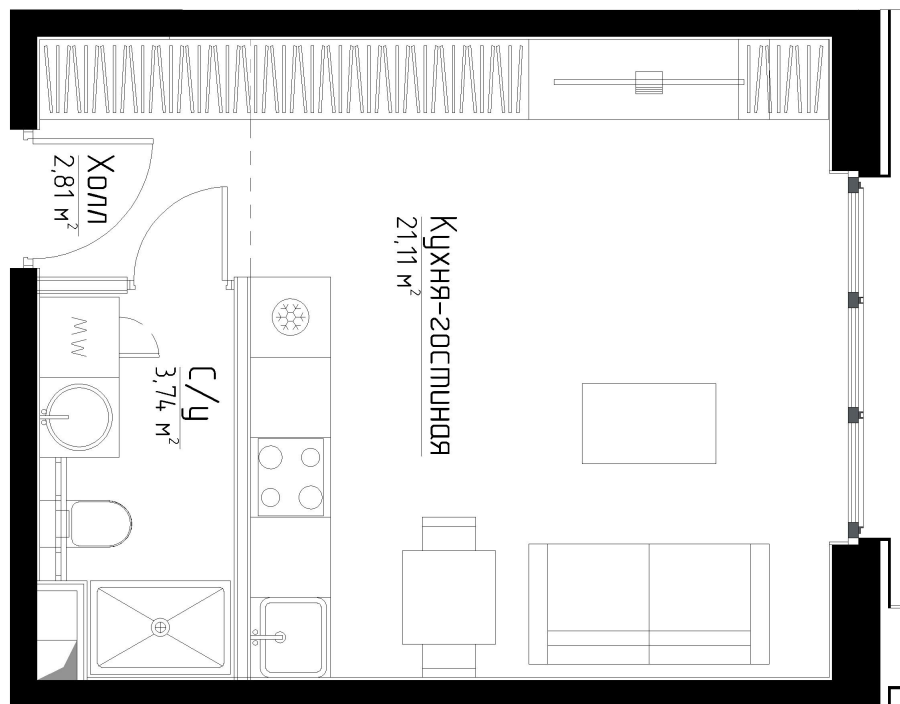

КОРПУС «МЭРЛИН»

ЭТАЖ 5

ПЛОЩАДЬ 27.6 М

КОМНАТ 0

ОТДЕЛКА MRBASE

СТОИМОСТЬ 10.01 МЛН.

НОМЕР 16

+7 (495) 182-34-79