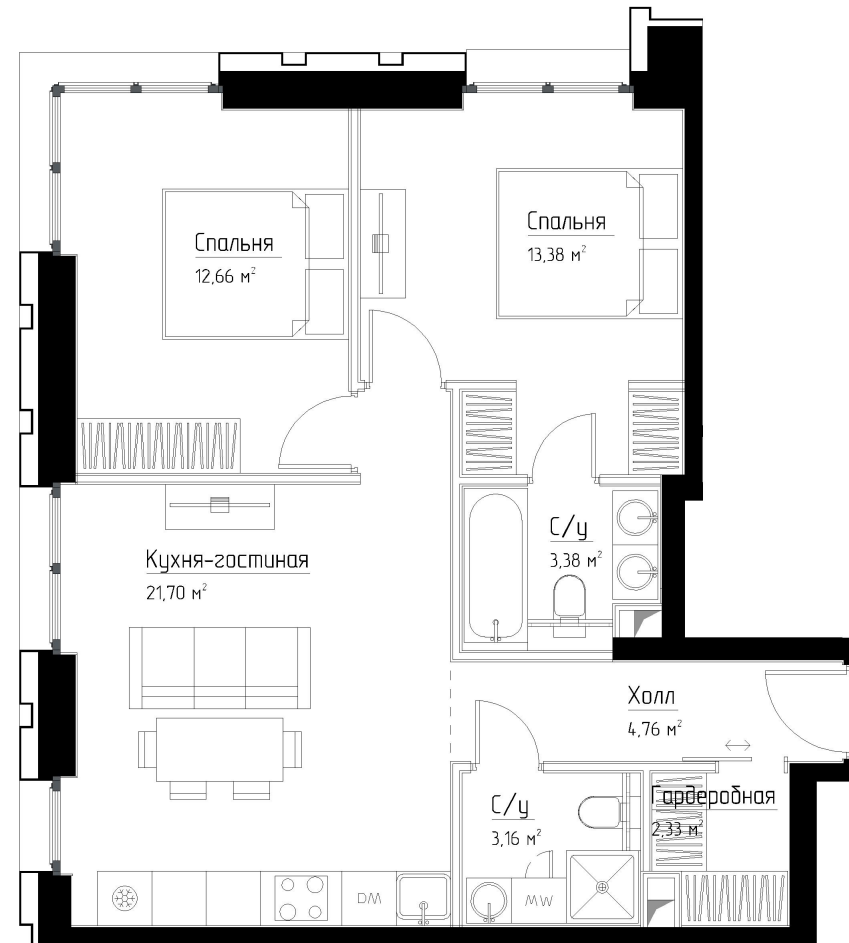

КОРПУС «ЧАРЛИ»

ЭТАЖ 2

ПЛОЩАДЬ 61.5 М

КОМНАТ 2

ОТДЕЛКА MRBASE

СТОИМОСТЬ 19.38 МЛН.

НОМЕР 3

+7 (495) 182-34-79