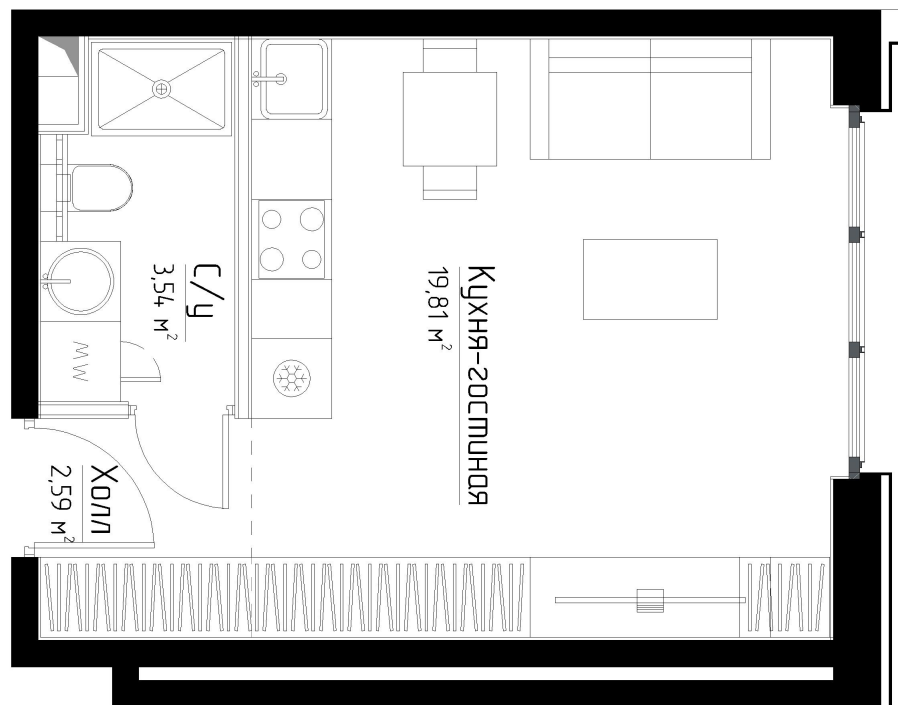

КОРПУС «МЭРЛИН»

ЭТАЖ 16

ПЛОЩАДЬ 25.9 М

КОМНАТ 0

ОТДЕЛКА MRBASE

СТОИМОСТЬ 10.02 МЛН.

НОМЕР 75

+7 (495) 182-34-79