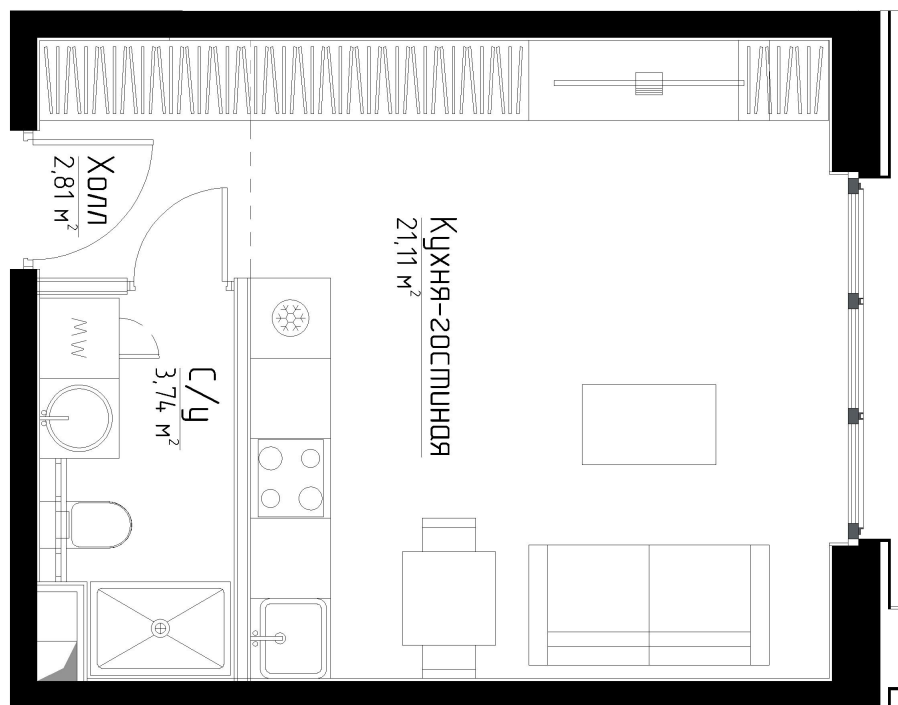

КОРПУС «МЭРЛИН»

ЭТАЖ 11

ПЛОЩАДЬ 27.6 М

КОМНАТ 0

ОТДЕЛКА MRBASE

СТОИМОСТЬ 10.42 МЛН.

НОМЕР 46

+7 (495) 182-34-79