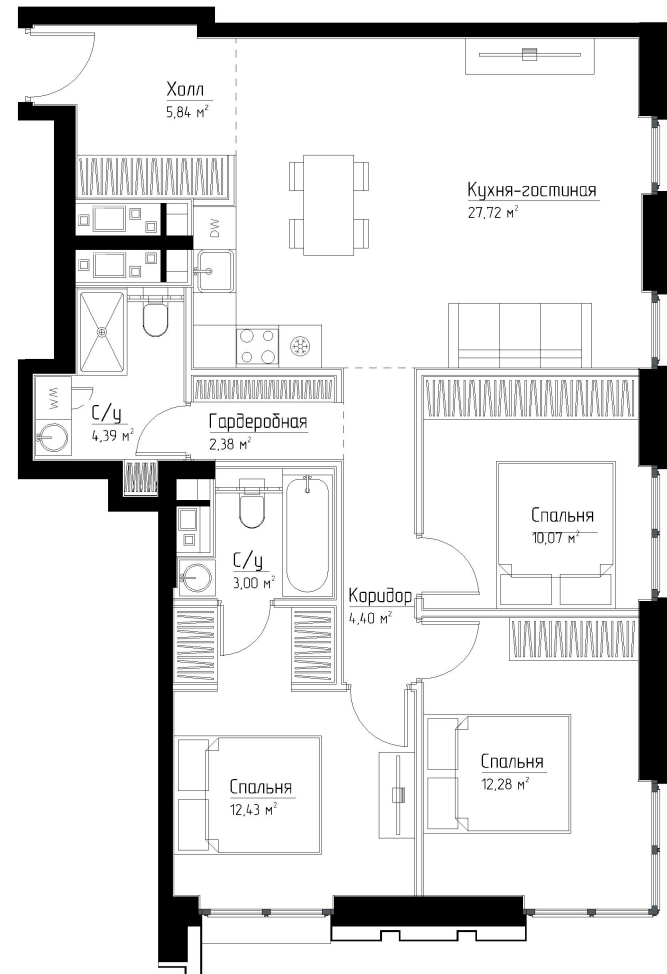

КОРПУС «ЧАРЛИ»

ЭТАЖ 6

ПЛОЩАДЬ 82.8 М

КОМНАТ 3

ОТДЕЛКА MRBASE

СТОИМОСТЬ 25.01 МЛН.

НОМЕР 37

+7 (495) 182-34-79