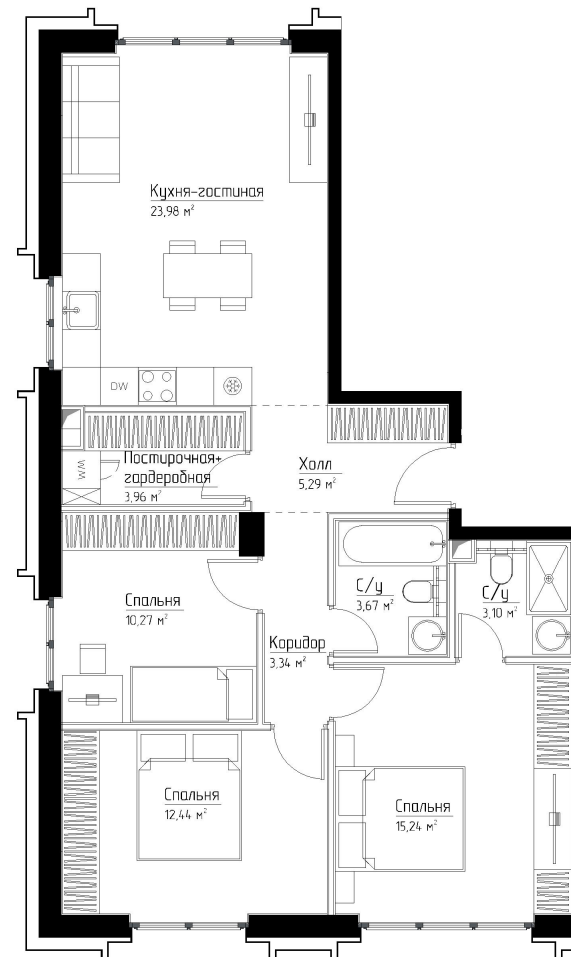

КОРПУС «ГРЕЙС»

ЭТАЖ 3

ПЛОЩАДЬ 81.3 М

КОМНАТ 3

ОТДЕЛКА MRBASE

СТОИМОСТЬ 25.65 МЛН.

НОМЕР 5

+7 (495) 182-34-79