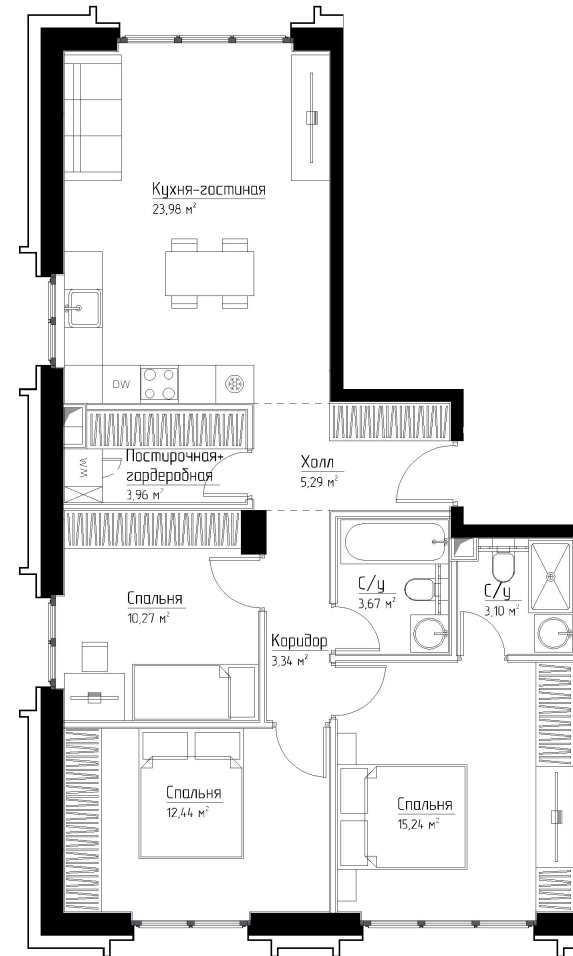

КОРПУС «ГРЕЙС»

ЭТАЖ 8

ПЛОЩАДЬ 81.3 М

КОМНАТ 3

ОТДЕЛКА MRBASE

СТОИМОСТЬ 28.9 МЛН.

НОМЕР 25

+7 (495) 182-34-79