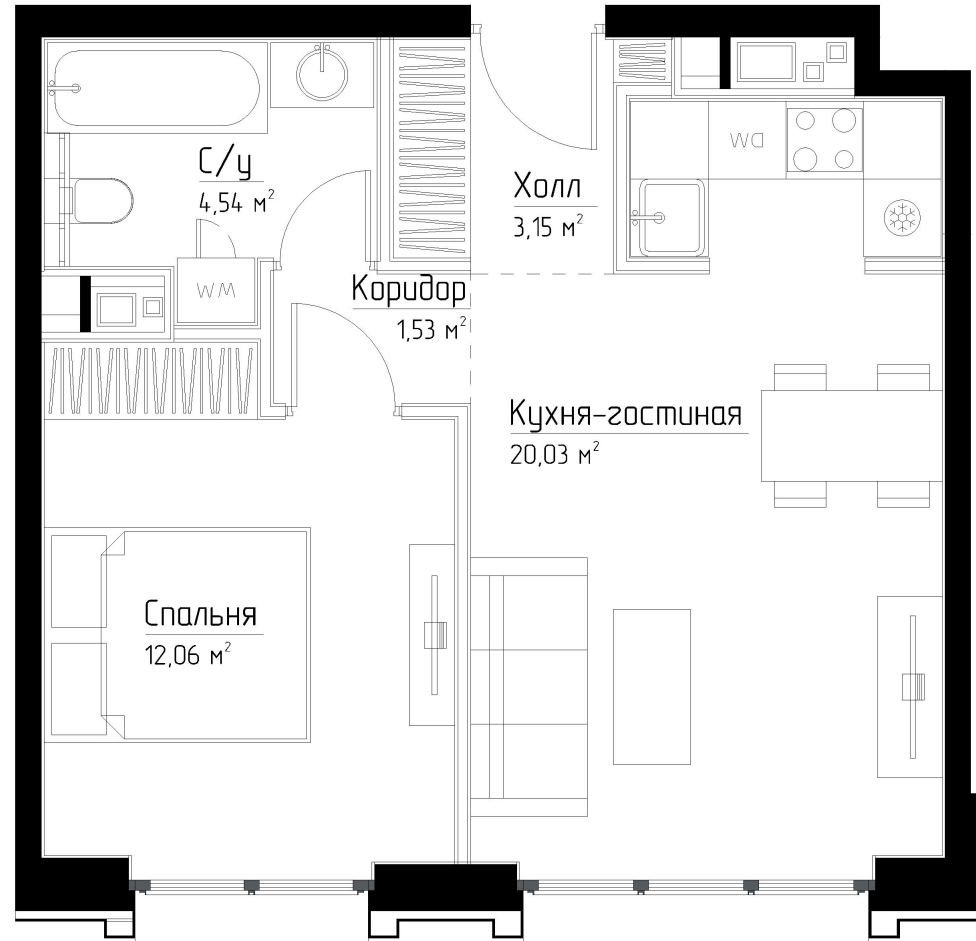

КОРПУС «ЧАРЛИ»

ЭТАЖ 6

ПЛОЩАДЬ 41.6 М

КОМНАТ 1

ОТДЕЛКА MRBASE

СТОИМОСТЬ 13.49 МЛН.

НОМЕР 38

+7 (495) 182-34-79