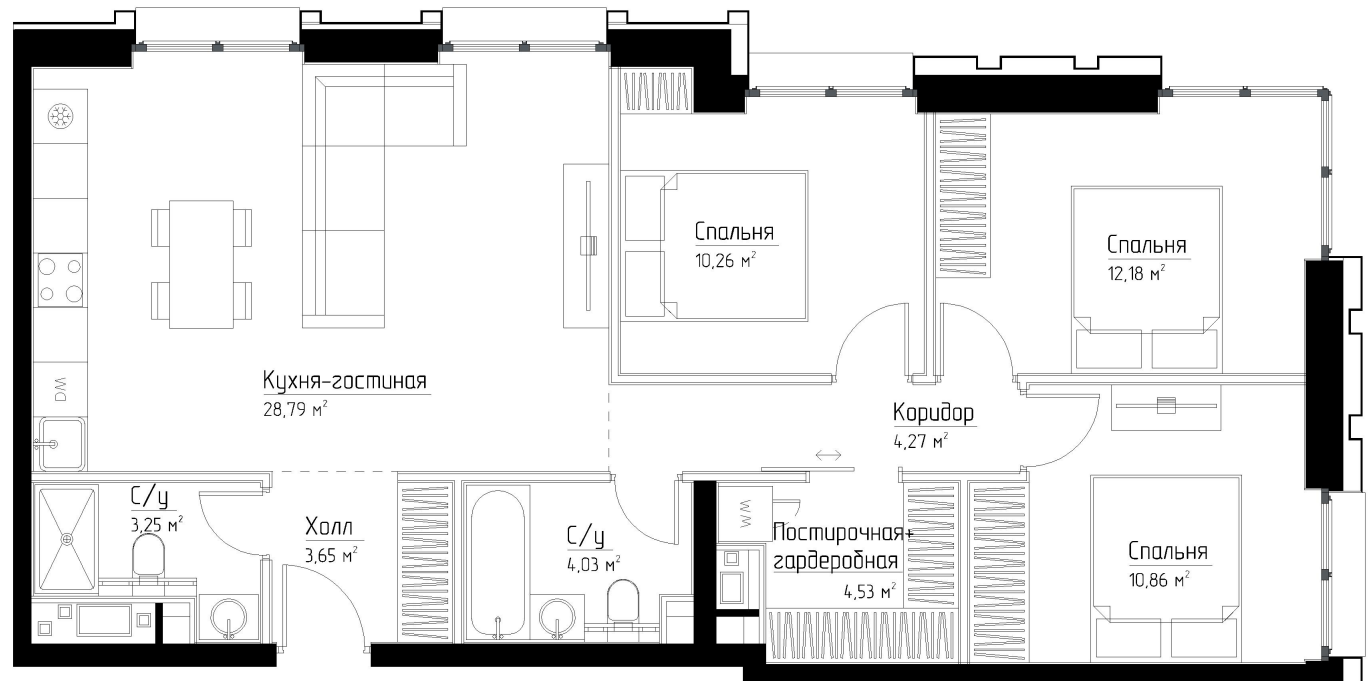

КОРПУС «ЧАРЛИ»

ЭТАЖ 7

ПЛОЩАДЬ 82.2 М

КОМНАТ 3

ОТДЕЛКА MRBASE

СТОИМОСТЬ 24.33 МЛН.

НОМЕР 42

+7 (495) 182-34-79