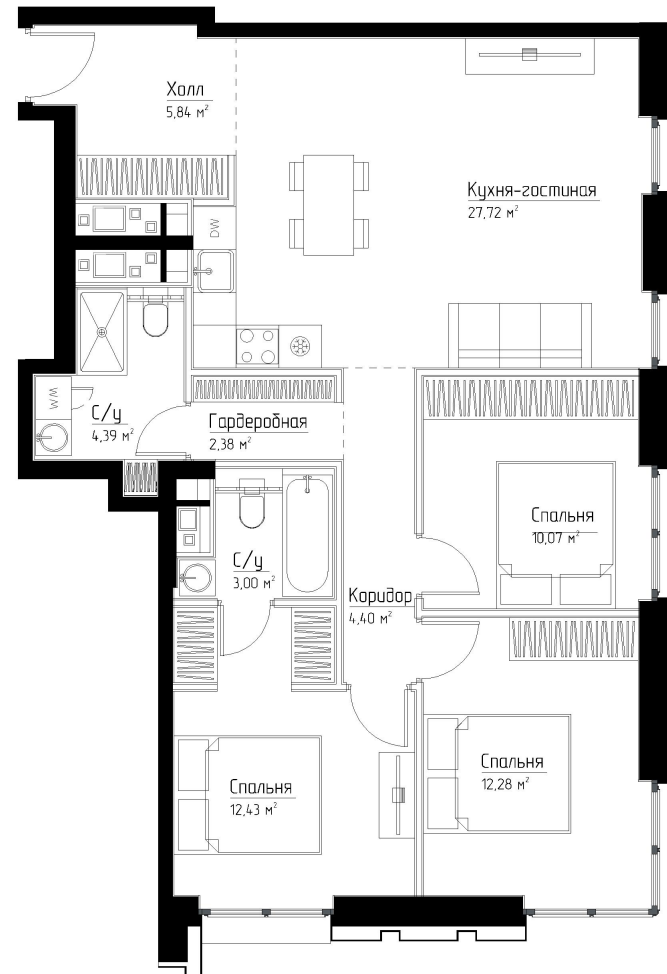

КОРПУС «ЧАРЛИ»

ЭТАЖ 7

ПЛОЩАДЬ 82.8 М

КОМНАТ 3

ОТДЕЛКА MRBASE

СТОИМОСТЬ 24.76 МЛН.

НОМЕР 43

+7 (495) 182-34-79