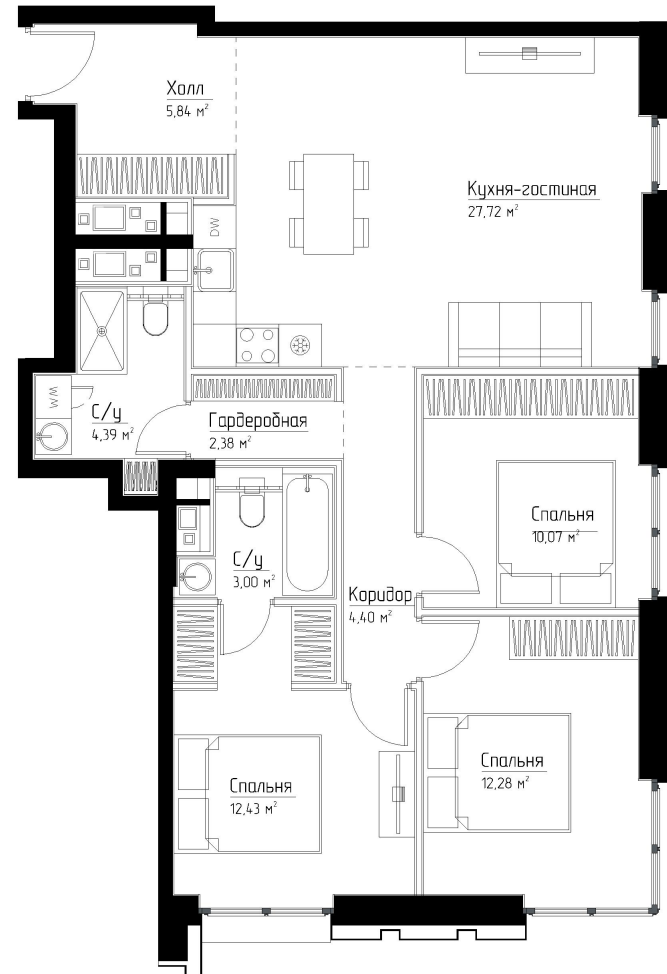

КОРПУС «ЧАРЛИ»

ЭТАЖ 10

ПЛОЩАДЬ 82.8 М

КОМНАТ 3

ОТДЕЛКА MRBASE

СТОИМОСТЬ 25.34 МЛН.

НОМЕР 61

+7 (495) 182-34-79