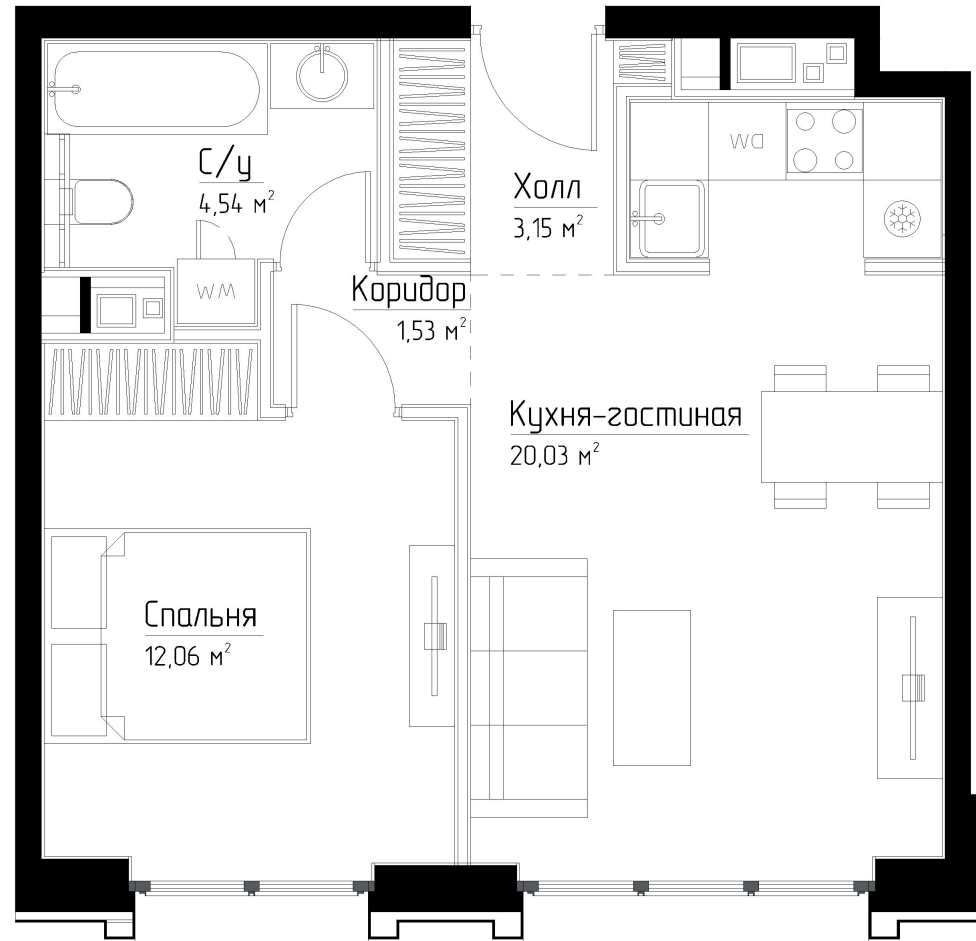

КОРПУС «ЧАРЛИ»

ЭТАЖ 8

ПЛОЩАДЬ 41.6 М

КОМНАТ 1

ОТДЕЛКА MRBASE

СТОИМОСТЬ 13.53 МЛН.

НОМЕР 50

+7 (495) 182-34-79