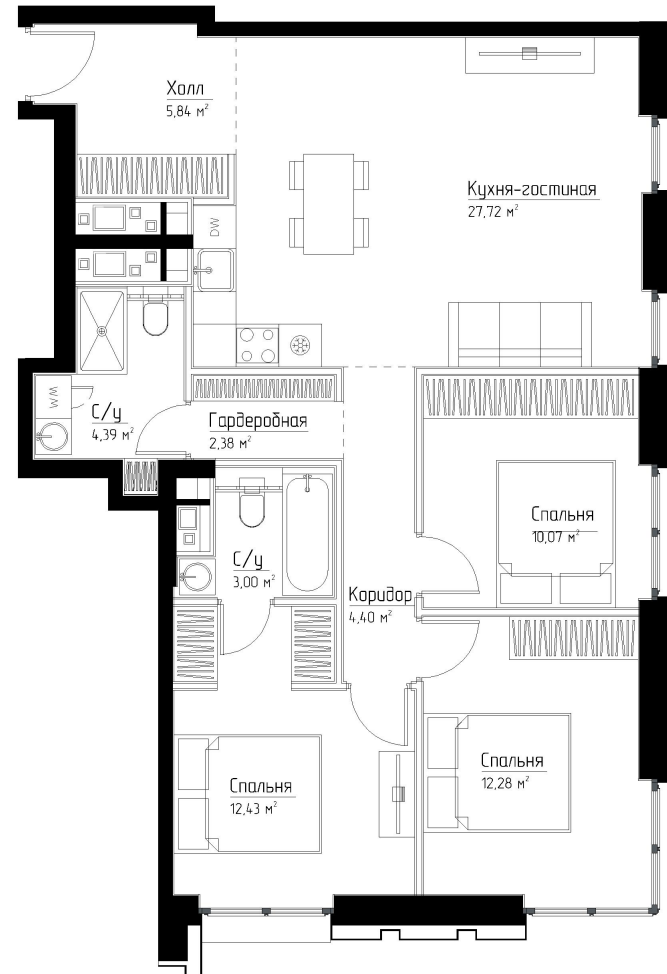

КОРПУС «ЧАРЛИ»

ЭТАЖ 11

ПЛОЩАДЬ 82.8 М

КОМНАТ 3

ОТДЕЛКА MRBASE

СТОИМОСТЬ 25.38 МЛН.

НОМЕР 67

+7 (495) 182-34-79