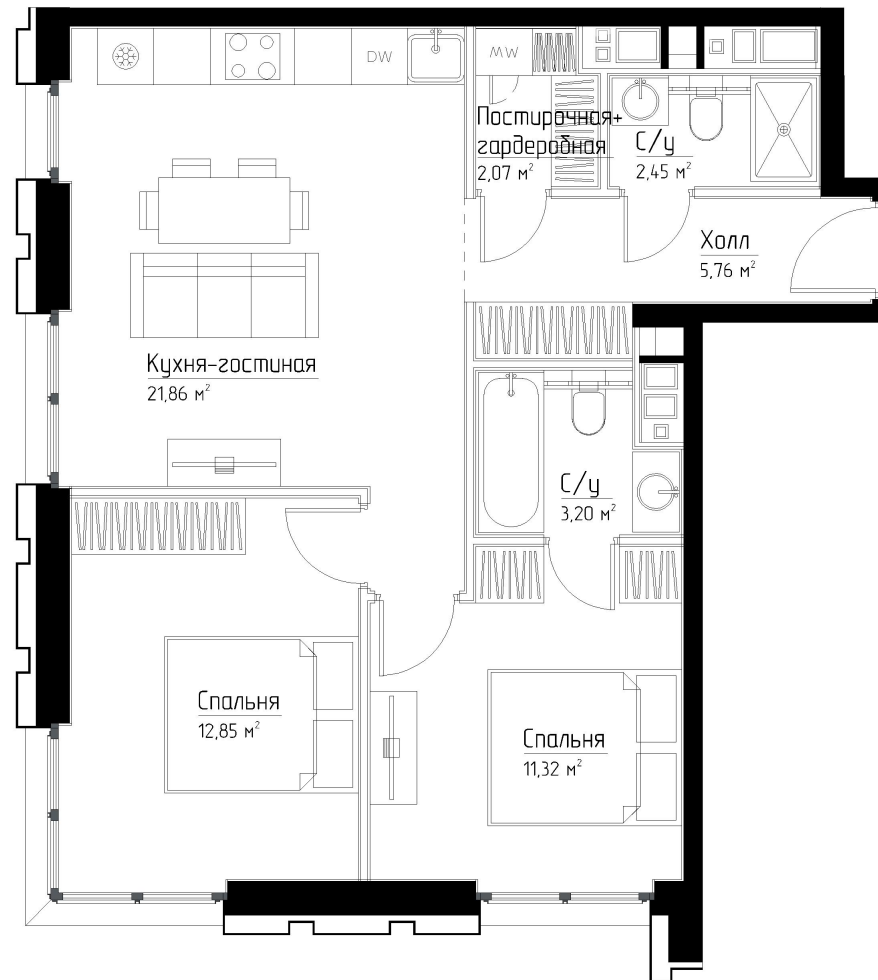

КОРПУС «ЧАРЛИ»

ЭТАЖ 16

ПЛОЩАДЬ 59.6 М

КОМНАТ 2

ОТДЕЛКА MRBASE

СТОИМОСТЬ 19.14 МЛН.

НОМЕР 102

+7 (495) 182-34-79