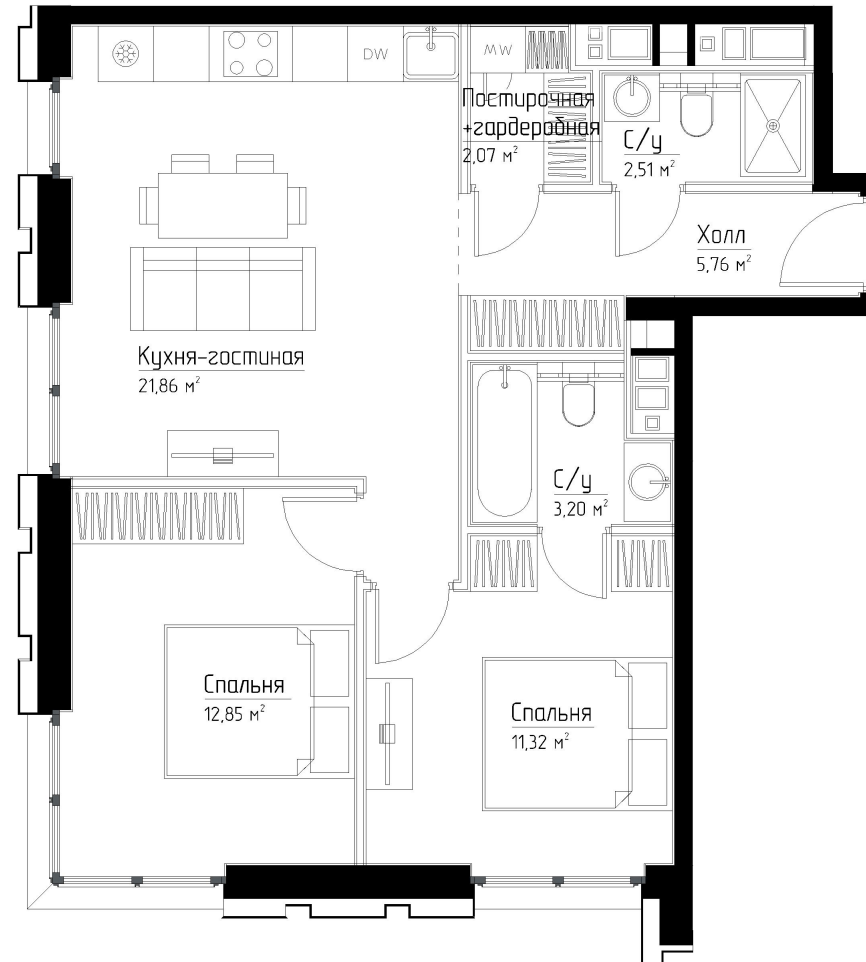

КОРПУС «ЧАРЛИ»

ЭТАЖ 17

ПЛОЩАДЬ 59.6 М

КОМНАТ 2

ОТДЕЛКА MRBASE

СТОИМОСТЬ 19.32 МЛН.

НОМЕР 112

+7 (495) 182-34-79