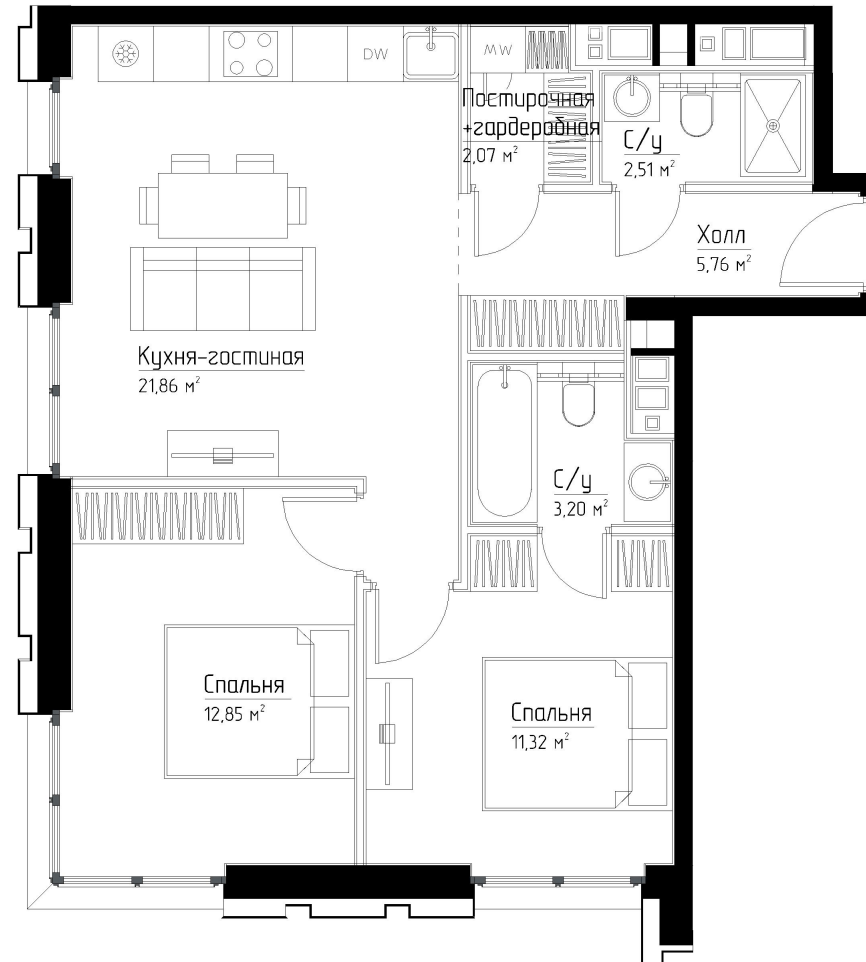

КОРПУС «ЧАРЛИ»

ЭТАЖ 19

ПЛОЩАДЬ 59.6 М

КОМНАТ 2

ОТДЕЛКА MRBASE

СТОИМОСТЬ 19.38 МЛН.

НОМЕР 132

+7 (495) 182-34-79