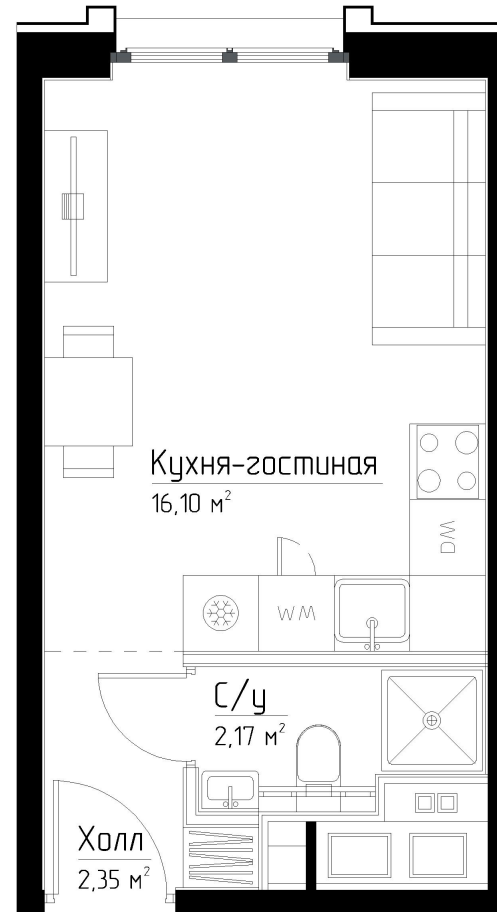

КОРПУС «ЧАРЛИ»

ЭТАЖ 20

ПЛОЩАДЬ 20.6 М

КОМНАТ 0

ОТДЕЛКА MRBASE

СТОИМОСТЬ 8.3 МЛН.

НОМЕР 145

+7 (495) 182-34-79