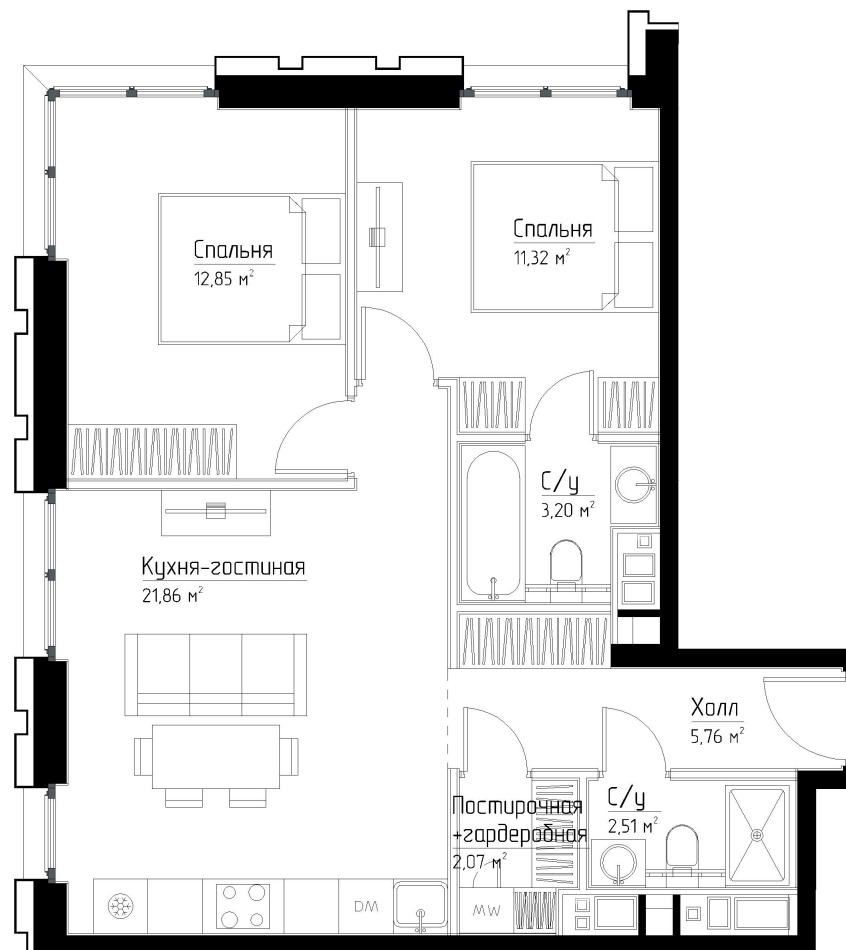

КОРПУС «ЧАРЛИ»

ЭТАЖ 18

ПЛОЩАДЬ 59.6 М

КОМНАТ 2

ОТДЕЛКА MRBASE

СТОИМОСТЬ 19.61 МЛН.

НОМЕР 123

+7 (495) 182-34-79