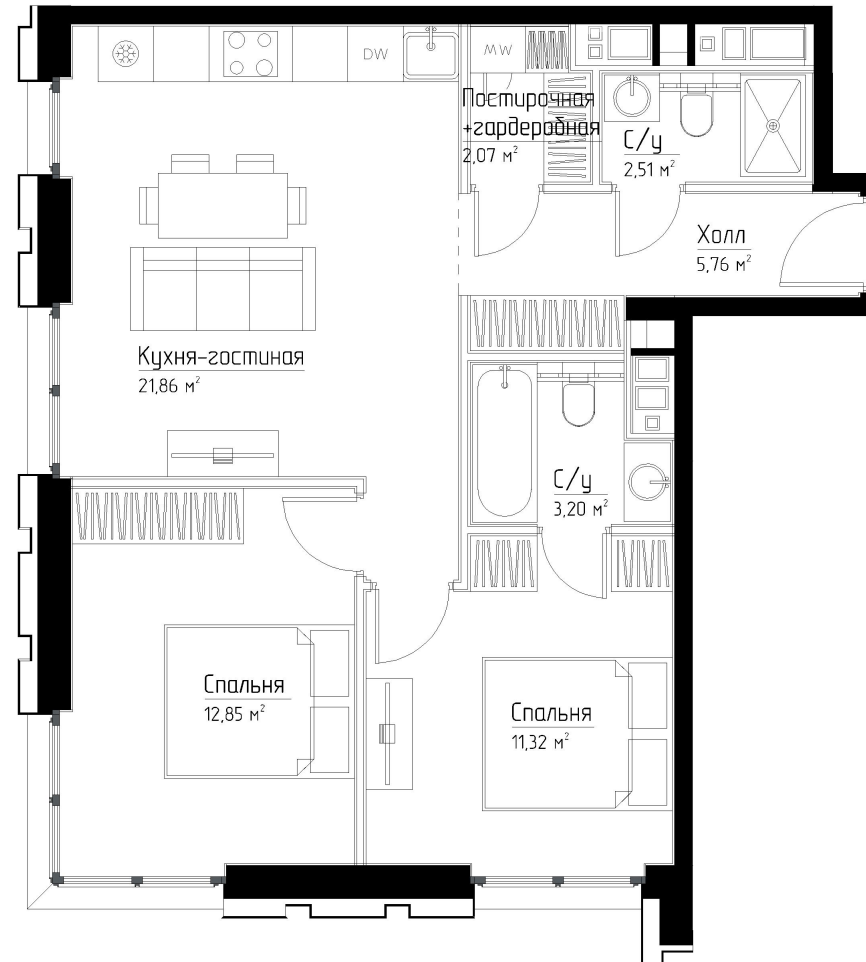

КОРПУС «ЧАРЛИ»

ЭТАЖ 19

ПЛОЩАДЬ 59.6 М

КОМНАТ 2

ОТДЕЛКА MRBASE

СТОИМОСТЬ 19.23 МЛН.

НОМЕР 132

+7 (495) 182-34-79