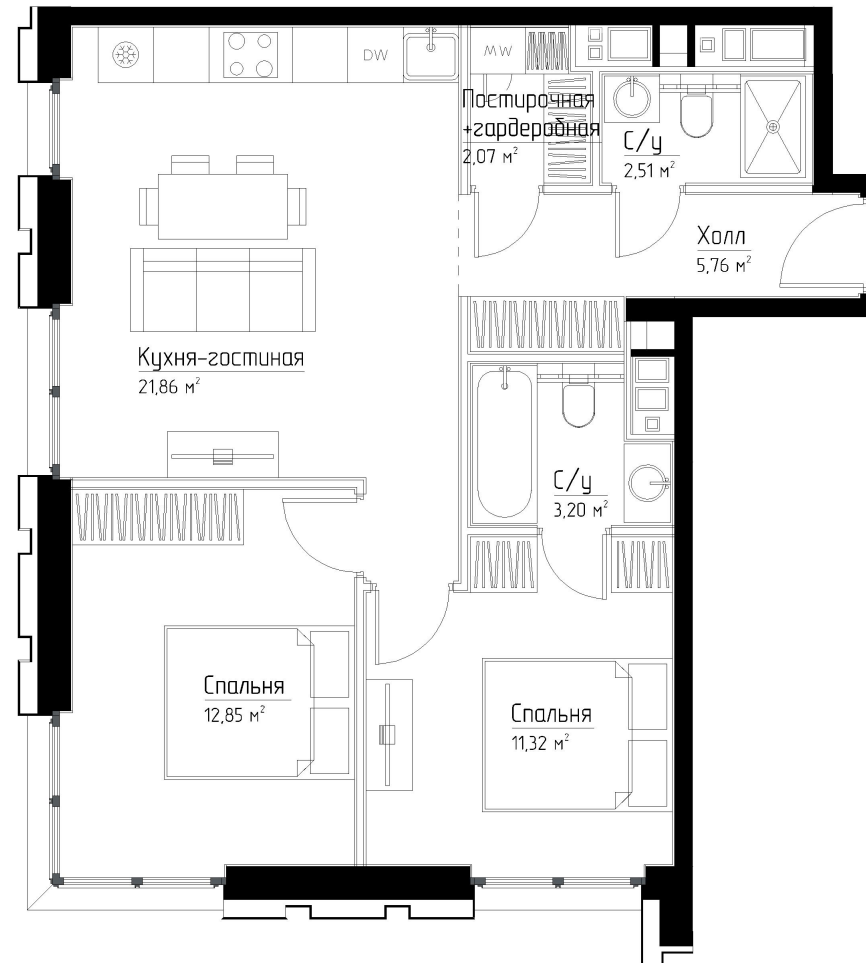

КОРПУС «ЧАРЛИ»

ЭТАЖ 20

ПЛОЩАДЬ 59.6 М

КОМНАТ 2

ОТДЕЛКА MRBASE

СТОИМОСТЬ 19.26 МЛН.

НОМЕР 142

+7 (495) 182-34-79