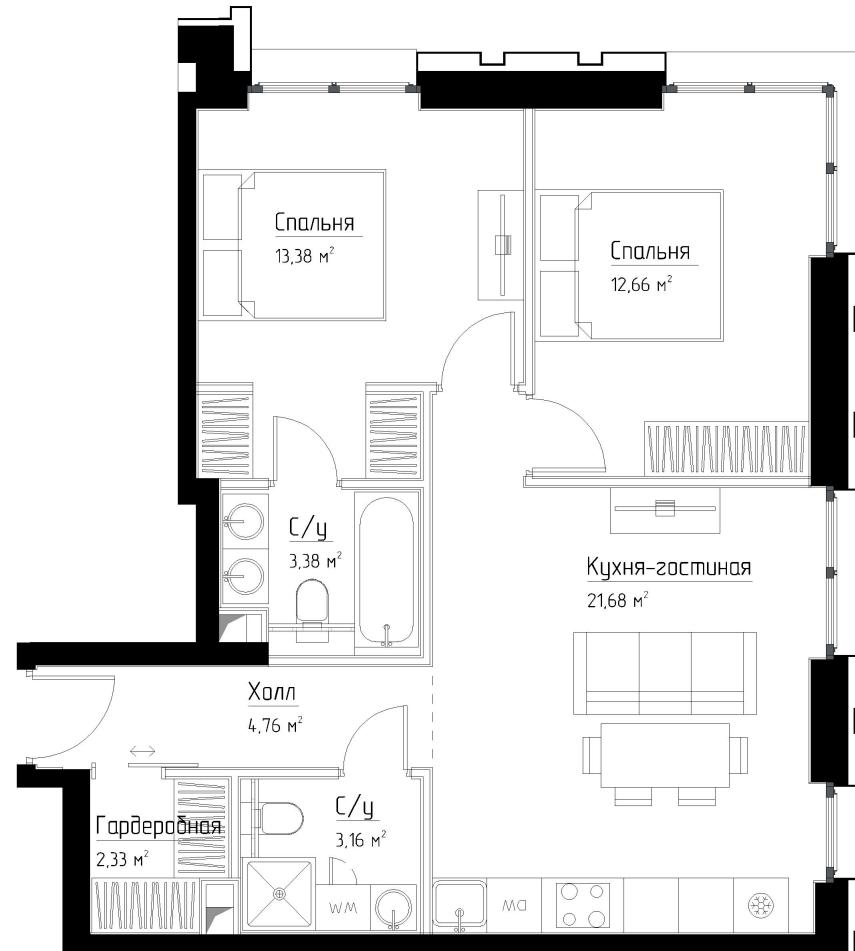

КОРПУС «ЧАРЛИ»

ЭТАЖ 2

ПЛОЩАДЬ 61.5 М

КОМНАТ 2

ОТДЕЛКА MRBASE

СТОИМОСТЬ 19.68 МЛН.

НОМЕР 6

+7 (495) 182-34-79