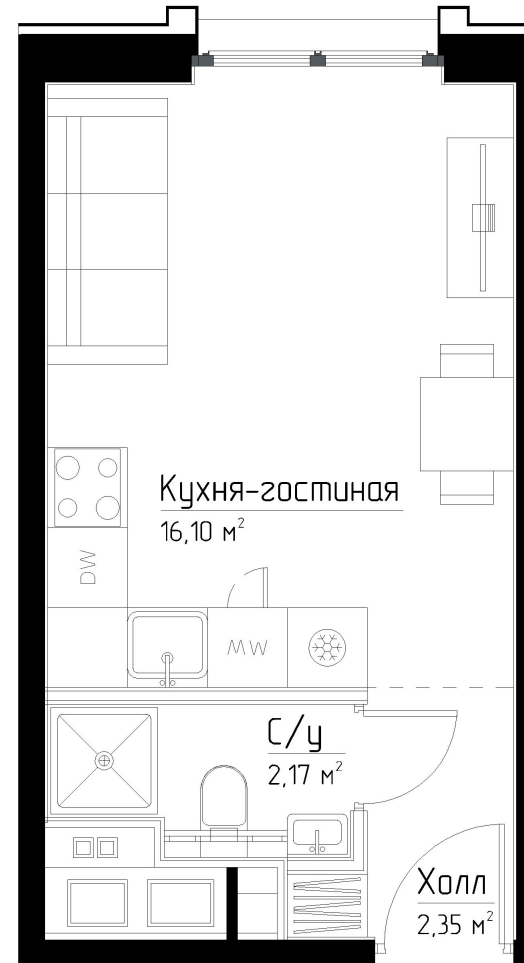

КОРПУС «ЧАРЛИ»

ЭТАЖ 19

ПЛОЩАДЬ 20.6 М

КОМНАТ 0

ОТДЕЛКА MRBASE

СТОИМОСТЬ 8.19 МЛН.

НОМЕР 136

+7 (495) 182-34-79