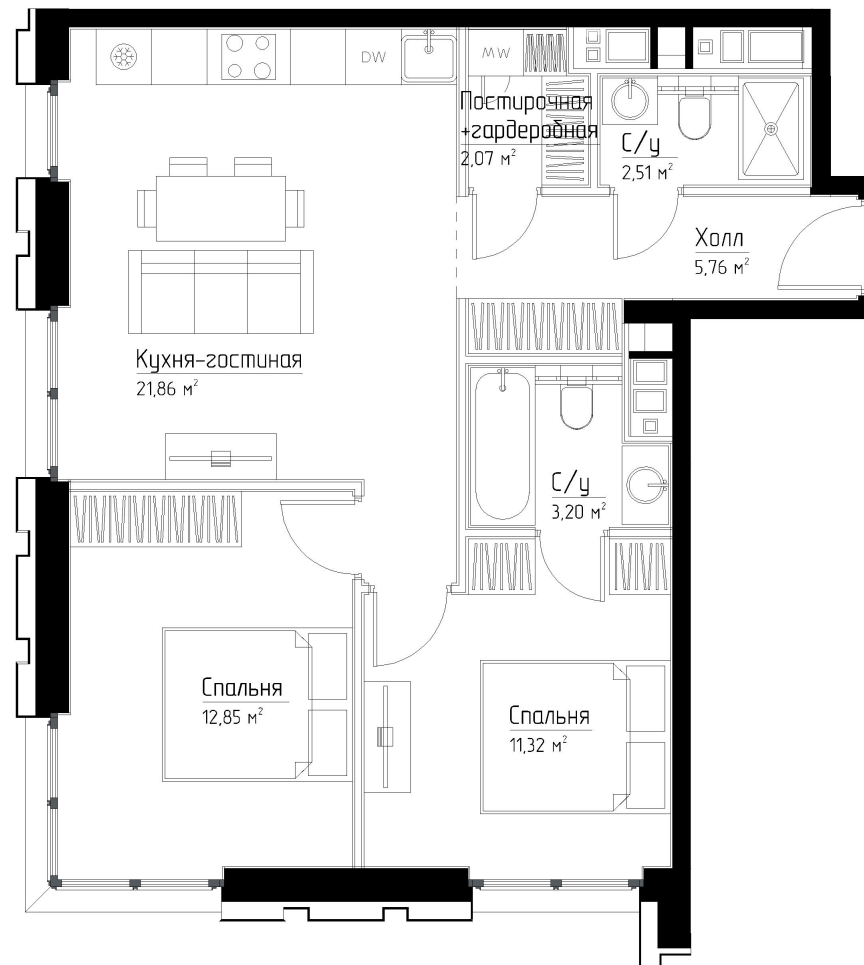

КОРПУС «ЧАРЛИ»

ЭТАЖ 20

ПЛОЩАДЬ 59.6 М

КОМНАТ 2

ОТДЕЛКА MRBASE

СТОИМОСТЬ 19.41 МЛН.

НОМЕР 142

+7 (495) 182-34-79